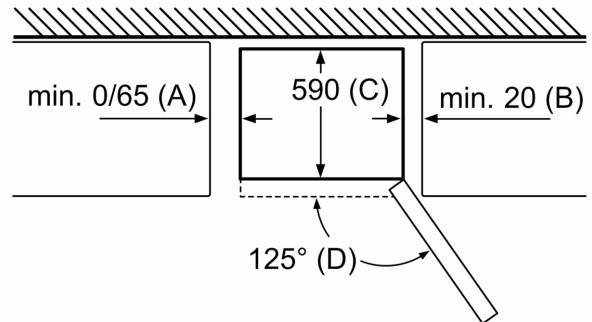

Nom de l'appareil	A	B	C	D
KGN33, 36, 39, 46, 49	0/65	20	590	125
KGF39, 49	0/65	20	590	125

Dimensions A :
pour les modèles équipés de poignées
intégrées verticalement, une distance
minimale de 65 mm est requise pour faciliter
l'ouverture.

Mesures en mm