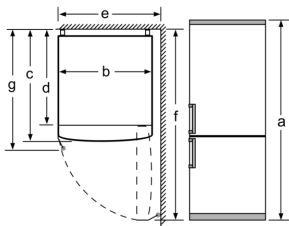

Série 4, Réfrigérateur combiné pose-libre, 186 x 60 cm, Noir mat KGN36IZEA

Nom de l'appareil	a	b	c	d	e	f	g
KGN36 (Poignée intérieure)	1860	600	660	590	600	1210	660
KGN36 (Poignée extérieure)	1860	600	660	590	640	1210	700

Spécification	
a	Hauteur
b	Largeur
c	Profondeur avec porte fermée, sans poignée
d	Profondeur de l'armoire
e	Largeur avec porte ouverte jusqu'à 90°
f	Profondeur avec porte ouverte
g	Profondeur avec porte fermée, avec poignée

Mesures en mm