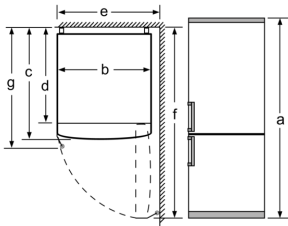

Série 4, Réfrigérateur VarioStyle sans façade installée, 186 x 60 cm KGN361J3A

Nom de l'appareil	a	b	c	d	e	f	g
KGN36 (Poignée intérieure)	1860	600	660	590	600	1210	660
KGN36 (Poignée extérieure)	1860	600	660	590	640	1210	700

Spécification	
a	Hauteur
b	Largeur
c	Profondeur avec porte fermée, sans poignée
d	Profondeur de l'armoire
e	Largeur avec porte ouverte jusqu'à 90°
f	Profondeur avec porte ouverte
g	Profondeur avec porte fermée, avec poignée

Mesures en mm