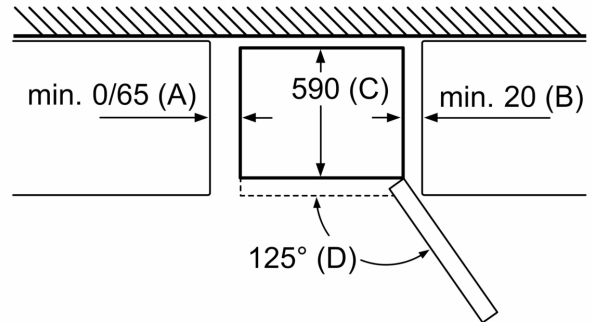

INFORMATIONS TECHNIQUES

- Dimensions (H x L x P) : 186 x 60 x 66 cm
- Classe climatique : SN-T
- Charnières à droite, réversibles
- Pieds avant réglables en hauteur, roulettes à l'arrière
- Puissance de raccordement: 100 W
- Voltage 220 - 240 V

Accessoires

**Série 2, Réfrigérateur combiné
pose-libre, 186 x 60 cm, Couleur
inox, Total No Frost
KGN36ELEA**

Nom de l'appareil	a	b	c	d	e	f	g
KGN36 (Poignée intérieure)	1860	600	660	590	600	1210	660
KGN36 (Poignée extérieure)	1860	600	660	590	640	1210	700

Mesures en mm

Nom de l'appareil	A	B	C	D
KGN33, 36, 39, 46, 49	0/65	20	590	125
KGF39, 49	0/65	20	590	125

Dimensions A :
pour les modèles équipés de poignées
intégrées verticalement, une distance
minimale de 65 mm est requise pour faciliter
l'ouverture. Mesures en mm