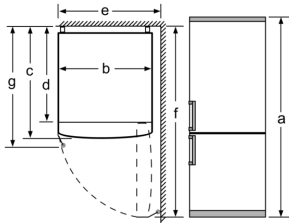

**Série 2, Réfrigérateur combiné
pose-libre, 186 x 60 cm, Couleur
inox, Total No Frost
KGN36ELEA**

Nom de l'appareil	a	b	c	d	e	f	g
KGN36 (Poignée intérieure)	1860	600	660	590	600	1210	660
KGN36 (Poignée extérieure)	1860	600	660	590	640	1210	700

Spécification	
a	Hauteur
b	Largeur
c	Profondeur avec porte fermée, sans poignée
d	Profondeur de l'armoire
e	Largeur avec porte ouverte jusqu'à 90°
f	Profondeur avec porte ouverte
g	Profondeur avec porte fermée, avec poignée

Mesures en mm