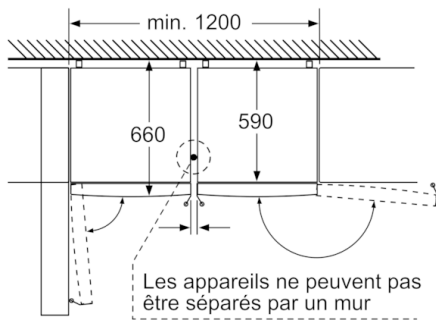

Série 6, Réfrigérateur combiné pose-libre, 186 x 60 cm, Inox anti trace de doigts KGN36AI35