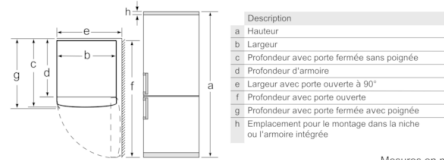

Nom de l'appareil	a	b	c	d	e	f	g	h
KGN36 (Poignée intérieure)	1860	600	660	590	600	1210	660	12
KGN36 (Poignée extérieure)	1860	600	660	590	640	1210	700	12