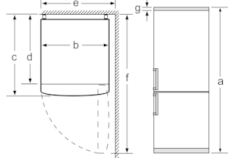

Série 2, Réfrigérateur combiné pose-libre, 176 x 60 cm, Blanc KGN33NW30

Nom de l'appareil	a	b	c	d	e	f	g
KGN33 (Poignée intérieure)	1760	600	660	590	600	1210	12

Mesures en mm