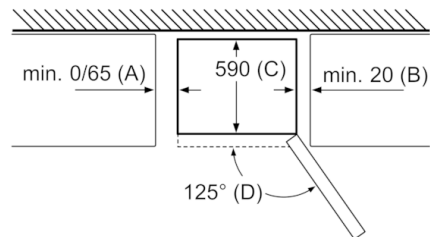

Série 2, Réfrigérateur combiné pose-libre, 176 x 60 cm, Blanc KGN33NW30

Nom de l'appareil	a	b	c	d	e	f	g
KGN33 (Poignée intérieure)	1760	600	660	590	600	1210	12

Mesures en mm

Nom de l'appareil	A	B	C	D
KGN33, 36, 39, 46, 49	0/65	20	590	125
KGF39, 49	0/65	20	590	125

Dimensions A :
pour les modèles équipés de poignées
intégrées verticalement, une distance
minimale de 65 mm est requise pour faciliter
l'ouverture. Mesures en mm