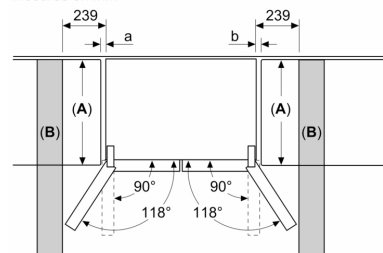

Mesures en mm

**A:** La façade est réglable de 1830–1847 mm, avec les pieds de nivellement avant à sortie totale

Mesures en mm

**A:** La façade est réglable de 1830–1847 mm, avec les pieds de nivellement avant à sortie totale  
**B:** Ajoutez 25 mm pour les pièces d'écartement fixes au dos

Mesures en mm

Mesures en mm

A	a	b
≤ 600	0	0
600 < A ≤ 650	45	45
650 < A ≤ 700	60	60
> 700	239	239

**A:** Profondeur du meuble ou du plan de travail

**B:** Mur  
Les tiroirs peuvent être sortis et extraits lorsque la porte est ouverte à 90°