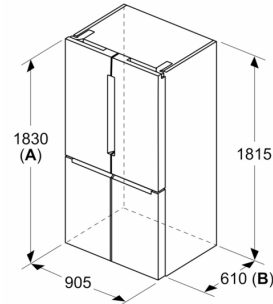

### INFORMATIONS TECHNIQUES

- Dimensions (H x L x P) : 183 x 90.5 x 73.1 cm
- Classe climatique : SN-T
- 4 roues pour un transport facile, dont 3 ajustables en hauteurs
- Voltage 220 - 240 V

Mesures en mm

**A:** La façade est réglable de 1830–1847 mm, avec les pieds de nivellement avant à sortie totale

Mesures en mm

**A:** La façade est réglable de 1830–1847 mm, avec les pieds de nivellement avant à sortie totale  
**B:** Ajoutez 25 mm pour les pièces d'écartement fixes au dos