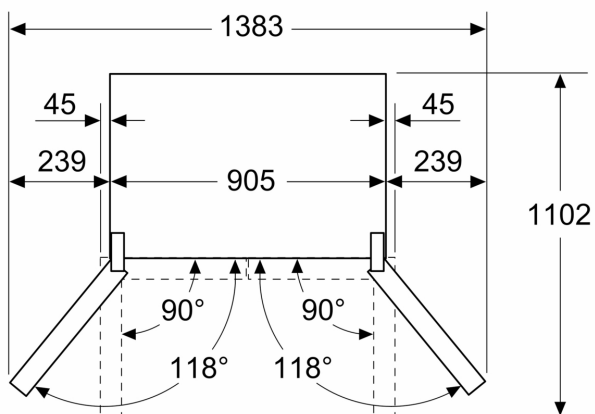

### INFORMATIONS TECHNIQUES

- Dimensions (H x L x P) : 183 x 90.5 x 73.1 cm
- Classe climatique : SN-T
- 4 roues pour un transport facile, dont 3 ajustables en hauteurs
- Voltage 220 - 240 V

Mesures en mm

**A:** La façade est réglable de 1830–1847 mm, avec les pieds de nivellement avant à sortie totale

Mesures en mm

**A:** La façade est réglable de 1830–1847 mm, avec les pieds de nivellement avant à sortie totale  
**B:** Ajoutez 25 mm pour les pièces d'écartement fixes au dos

Mesures en mm

Mesures en mm

A	a	b
≤ 600	0	0
600 < A ≤ 650	45	45
650 < A ≤ 700	60	60
> 700	239	239

**A:** Profondeur du meuble ou du plan de travail

**B:** Mur  
Les tiroirs peuvent être sortis et extraits lorsque la porte est ouverte à 90°