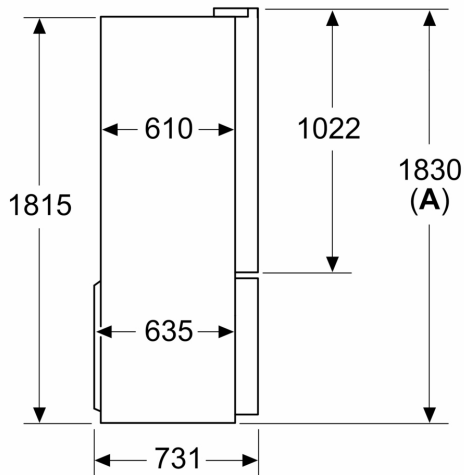

### INFORMATIONS TECHNIQUES

- Dimensions (H x L x P) : 183 x 90.5 x 73.1 cm
- Classe climatique : SN-T
- 4 roues pour un transport facile, dont 3 ajustables en hauteurs
- Voltage 220 - 240 V

Mesures en mm

**A:** La façade est réglable de 1830–1847 mm, avec les pieds de nivellement avant à sortie totale

Mesures en mm

**A:** La façade est réglable de 1830–1847 mm, avec les pieds de nivellement avant à sortie totale  
**B:** Ajoutez 25 mm pour les pièces d'écartement fixes au dos