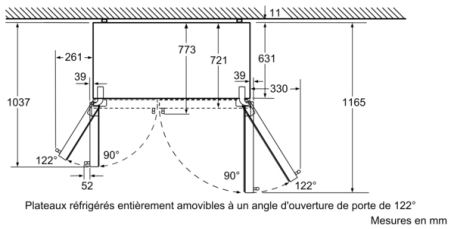

INFORMATIONS TECHNIQUES

- Dimensions (H x L x P) : 175.6 x 91.2 x 73.2 cm
- Charnières à gauche, Charnières à droite
- Tuyau d'arrivée d'eau de 3 m avec raccord 3/4"

Série 8, 175.6 x 91.2 cm, Noir KAD92SB30

Mesures en mm