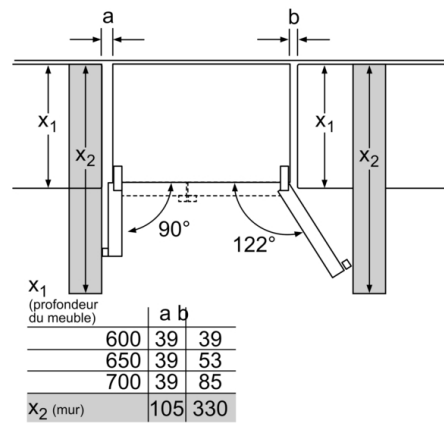

INFORMATIONS TECHNIQUES

- Dimensions (H x L x P) : 175.6 x 91.2 x 73.2 cm
- Charnières à gauche, Charnières à droite
- Tuyau d'arrivée d'eau de 3 m avec raccord 3/4"

Série 8, 175.6 x 91.2 cm, Noir KAD92SB30

Mesures en mm