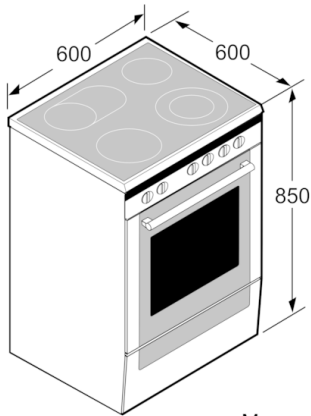

**Série 6, Cuisinière induction pose-libre,
Blanc
HLS79R420**

Mesures en mm