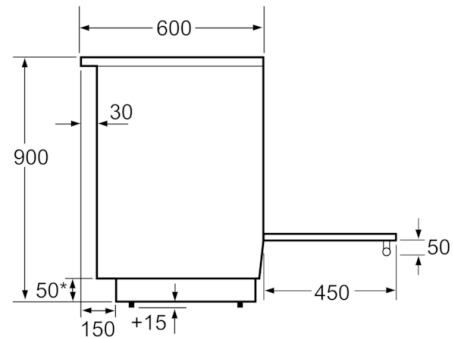

Données techniques

Type de construction :	Pose-libre
Dimensions du produit (mm) :	850 x 600 x 600
Longueur du cordon électrique (cm) :	120
Poids net (kg) :	61,753
Poids brut (kg) :	65,7
Code EAN :	4242005058990
Nombre de cavités - (2010/30/CE) :	1
Volume utile (de la cavité) - NOUVEAU (2010/30/CE) :	63
Classe énergétique (2010/30/CE) :	A
Energy consumption per cycle conventional (2010/30/EC) :	0,93
Energy consumption per cycle forced air convection (2010/30/EC) :	0,77
Indice de classe énergétique - NOUVEAU (2010/30/CE) :	95,1
Puissance de raccordement (W) :	10000
Intensité (A) :	16
Tension (V) :	220-240
Fréquence (Hz) :	60; 50
Type de prise :	sans fiche

Données techniques :

- Câble de raccordement : 120 cm
- Tension nominale : 220 - 240 V
- Puissance totale de raccordement : 10 kW
- Classe d'efficacité énergétique (selon norme EU 65/2014) : A sur une échelle allant de A+++ à D
Consommation énergétique chaleur de voûte / de sole : 0.93 kWh
Consommation énergétique air chaud : 0.77 kWh
Cavité : 1
Source de chaleur : électrique
Volume cavité : 63 l
- Pieds réglables

**Série 6, Cuisinière induction pose-libre,
Blanc
HLS79R420**

Mesures en mm

Mesures en mm

Mesures en mm

* Le socle peut être démonté

Mesures en mm

Mesures en mm