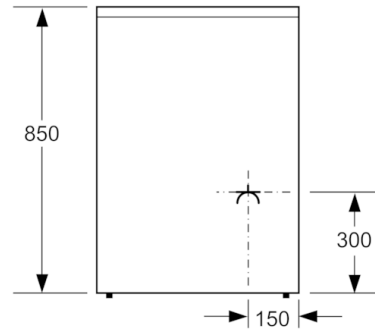

Données techniques

Type de construction :	Pose-libre
Dimensions du produit (mm) :	850 x 600 x 600
Longueur du cordon électrique (cm) :	120
Poids net (kg) :	61,753
Poids brut (kg) :	65,7
Code EAN :	4242005058990
Nombre de cavités - (2010/30/CE) :	1
Volume utile (de la cavité) - NOUVEAU (2010/30/CE) :	63
Classe énergétique (2010/30/CE) :	A
Energy consumption per cycle conventional (2010/30/EC) :	0,93
Energy consumption per cycle forced air convection (2010/30/EC) :	0,77
Indice de classe énergétique - NOUVEAU (2010/30/CE) :	95,1
Puissance de raccordement (W) :	10000
Intensité (A) :	16
Tension (V) :	220-240
Fréquence (Hz) :	60; 50
Type de prise :	sans fiche

Données techniques :

- Câble de raccordement : 120 cm
- Tension nominale : 220 - 240 V
- Puissance totale de raccordement : 10 kW
- Classe d'efficacité énergétique (selon norme EU 65/2014) : A sur une échelle allant de A+++ à D
Consommation énergétique chaleur de voûte / de sole : 0.93 kWh
Consommation énergétique air chaud : 0.77 kWh
Cavité : 1
Source de chaleur : électrique
Volume cavité : 63 l
- Pieds réglables

**Série 6, Cuisinière induction pose-libre,
Blanc
HLS79R420**

Mesures en mm

Mesures en mm

Mesures en mm

* Le socle peut être démonté

Mesures en mm

Mesures en mm