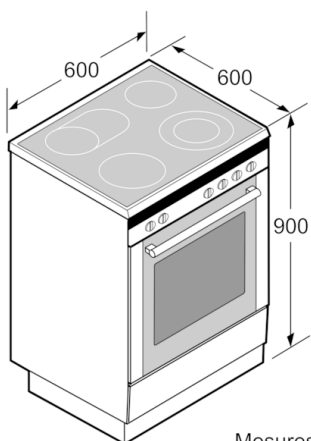

Série 6, Cuisinière induction pose-libre, Blanc HLS79R420

La cuisinière avec table induction : prépare automatiquement de parfaites cuissons.

Type de four/Modes de cuisson

- Nettoyage pyrolyse
- Volume 63 l
- 8 modes de cuisson :
air pulsé 3D, convection naturelle, gril air pulsé, position pizza, chaleur de sole, chaleur de voûte et sole, cuisson basse température, Air pulsé doux, gril grande surface
- Système SoftMove : fermeture douce assistée
- Boutons escamotables
- Horloge électronique
- Préchauffage Booster
- Intérieur de porte plein verre
- 30 programmes automatiques
- Verrou de porte électronique
Sécurité enfants
Coupure automatique du four
- 3 zones inductions
- Gauche : Foyer normal 2.2 kW
- Arrière droit : Brûleur 1.4 kW
- Avant droit : Foyer normal 1.8 kW
- powerBoost sur chaque foyer dont 1 PowerBoost de 4.4 kW
- Commande TouchSelect (+/-)
- 17 positions de réglage
- Timer coupe-circuit pour chaque foyer
- Fonction QuickStart : détection automatique des récipients sur la zone de cuisson
- Fonction ReStart : en cas d'arrêt brutal de la table, mémorisation de la température initiale pendant 4 secondes
- 2 niveaux indicateurs de chaleur résiduelle
- Reconnaissance casserole
- Sécurité enfants
- Touche nettoyage : possibilité de bloquer le bandeau de commande pendant 20 secondes pour nettoyer la table en cas de débordement
- Fonction PowerManagement

**Série 6, Cuisinière induction pose-libre,
Blanc
HLS79R420**

Mesures en mm

Mesures en mm

Mesures en mm

* Le socle peut être démonté

Mesures en mm

Mesures en mm