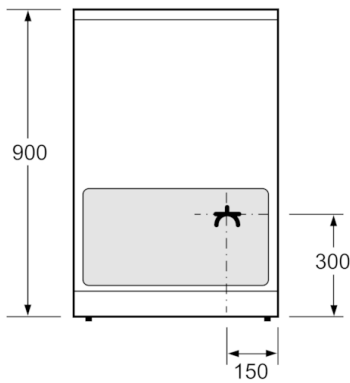

Données techniques

Type de construction :	Pose-libre
Dimensions du produit (mm) :	850 x 600 x 600
Longueur du cordon électrique (cm) :	120
Poids net (kg) :	61,753
Poids brut (kg) :	65,7
Code EAN :	4242005058990
Nombre de cavités - (2010/30/CE) :	1
Volume utile (de la cavité) - NOUVEAU (2010/30/CE) :	63
Classe énergétique (2010/30/CE) :	A
Energy consumption per cycle conventional (2010/30/EC) :	0,93
Energy consumption per cycle forced air convection (2010/30/EC) :	0,77
Indice de classe énergétique - NOUVEAU (2010/30/CE) :	95,1
Puissance de raccordement (W) :	10000
Intensité (A) :	16
Tension (V) :	220-240
Fréquence (Hz) :	60; 50
Type de prise :	sans fiche

Données techniques :

- Câble de raccordement : 120 cm
- Tension nominale : 220 - 240 V
- Puissance totale de raccordement : 10 kW
- Classe d'efficacité énergétique (selon norme EU 65/2014) : A sur une échelle allant de A+++ à D
Consommation énergétique chaleur de voûte / de sole : 0.93 kWh
Consommation énergétique air chaud : 0.77 kWh
Cavité : 1
Source de chaleur : électrique
Volume cavité : 63 l
- Pieds réglables

**Série 6, Cuisinière induction pose-libre,
Blanc
HLS79R420**

Mesures en mm

Mesures en mm

Mesures en mm

* Le socle peut être démonté

Mesures en mm

Mesures en mm