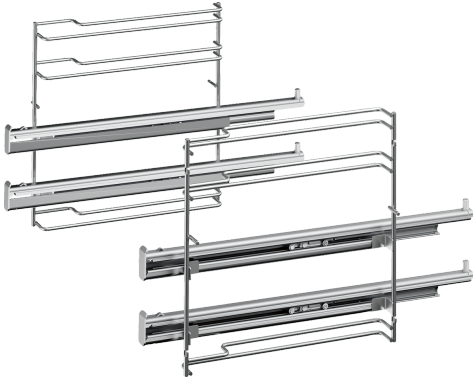

**Full extension rails, 2-level, Acier  
inoxydable  
HEZ638270**

**Données techniques**

Dimensions du produit emballé: ..... 85 x 300 x 415 mm  
Dimensions de la palette (mm): ..... 95.0 x 80.0 x 120.0  
Colisage par palette: ..... 48  
Poids net: ..... 2.4 kg  
Poids brut: ..... 2.7 kg  
Code EAN: ..... 4242002810140