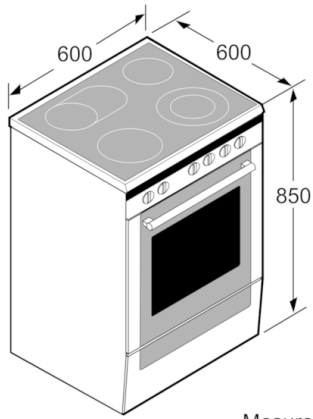

Accessoires intégrés

1 x tôle de cuisson émaillée
1 x grille

Accessoires en option

HEZ317000 : PLAT A PIZZA
HEZ327000 : PIERRE A PAIN

Serie | 4, Cuisinière électrique pose-libre, Blanc HCA743220F

La cuisinière électrique allant jusqu'à 8 modes de cuisson avec table de cuisson vitrocéramique : la cuisine en toute simplicité qui se nettoie en un tour de main.

Confort/Sécurité table :

- 4 Témoins de chaleur résiduelle

Données techniques :

- Puissance de raccordement 10500 W
- Tiroir de rangement coulissant

**Serie | 4, Cuisinière électrique pose-libre,
Blanc
HCA743220F**