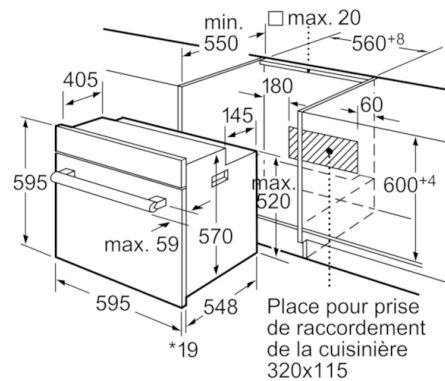

*En cas de façades métalliques 20mm
Mesures en mm