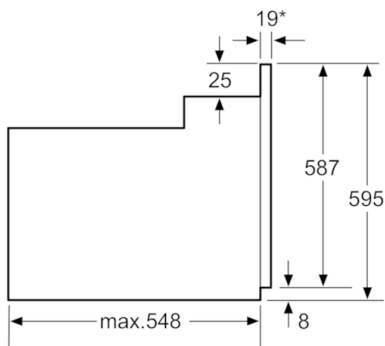

Données techniques

Couleur de la façade :	Inox
Type de construction :	Encastrable
Système de nettoyage intégré :	Non
Niche d'encastrement (mm) :	575-597 x 560-568 x 550
Dimensions du produit (mm) :	595 x 595 x 548
Dimensions du produit emballé (mm) :	660 x 685 x 665
Matériau du bandeau :	Métal
Matériau de la porte :	Verre
Poids net (kg) :	32,282
Volume utile du four :	66
Mode de cuisson :	air pulsé, Chaleur de sole, Convection naturelle, Gril
	3 puissances, Gril air pulsé, Gril vario petite surface
Matériau de la cavité :	Email
Contrôle de température :	Mécanique
Nombre de lampe(s) :	1
Certificats de conformité :	CE, KEMA
Longueur du cordon électrique (cm) :	100
Code EAN :	4242002810386
Nombre de cavités - (2010/30/CE) :	1
Classe énergétique (2010/30/CE) :	A
Energy consumption per cycle conventional (2010/30/EC) :	0,96
Energy consumption per cycle forced air convection (2010/30/EC) :	0,88
Indice de classe énergétique - NOUVEAU (2010/30/CE) :	106,0
Puissance de raccordement (W) :	2800
Intensité (A) :	13
Tension (V) :	220-240
Fréquence (Hz) :	50; 60
Type de prise :	Fiche cont.terre/Gard.fil ter.

Confort/Sécurité :

- Porte 3 vitres
- Horloge électronique
- Indicateur de température
- Sécurité enfants
- Ventilateur de refroidissement

Données techniques :

-
- Câble de raccordement avec fiche 1,00 m
- Puissance totale de raccordement : 2,8 kW

Serie | 2, Four intégrable, Inox
HBN231E4

*En cas de façades métalliques 20mm
Mesures en mm

*En cas de façades métalliques 20mm
Mesures en mm

* En cas de façades métalliques 20mm
Mesures en mm