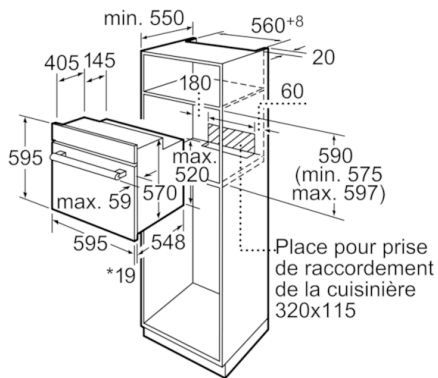

Serie | 2, Four intégrable, Inox
HBN231E4

*En cas de façades métalliques 20mm
Mesures en mm