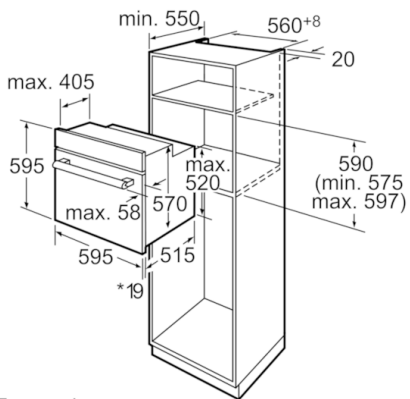

Données techniques

Couleur de la façade :	Blanc
Type de construction :	Encastrable
Système de nettoyage intégré :	Pyrolyse
Niche d'encastrement (mm) :	575-597 x 560-568 x 550
Dimensions du produit (mm) :	595 x 595 x 515
Dimensions du produit emballé (mm) :	665 x 635 x 635
Matériau du bandeau :	Verre
Matériau de la porte :	Verre
Poids net (kg) :	34,847
Volume utile du four :	57
Mode de cuisson :	Chaleur de sole, Chaleur tournante, Convection naturelle, Gril 3 puissances, Gril air pulsé, Hot Air-Eco
Matériau de la cavité :	Email
Contrôle de température :	Electronique
Nombre de lampe(s) :	1
Certificats de conformité :	AENOR, CE
Longueur du cordon électrique (cm) :	95
Code EAN :	4242002694740
Nombre de cavités - (2010/30/CE) :	1
Classe énergétique (2010/30/CE) :	A
Energy consumption per cycle conventional (2010/30/EC) :	0,90
Energy consumption per cycle forced air convection (2010/30/EC) :	0,70
Indice de classe énergétique - NOUVEAU (2010/30/CE) :	88,6
Puissance de raccordement (W) :	3580
Intensité (A) :	16
Tension (V) :	220-240
Fréquence (Hz) :	50; 60
Type de prise :	Fiche cont.terre/Gard.fil ter.

Données techniques :

- Câble de raccordement avec fiche 0,95 m
- Puissance totale de raccordement : 3,58 kW

**Serie | 6, Four intégrable, Blanc
HBA64B222F**

* En cas de façades métalliques 20 mm Mesures en mm