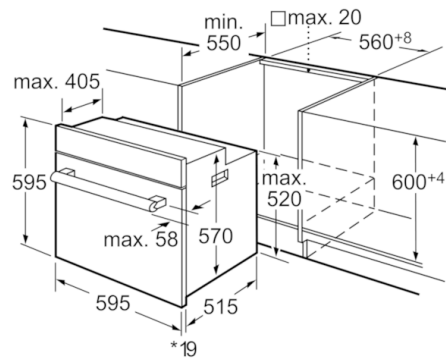

Données techniques

Couleur de la façade :	Blanc
Type de construction :	Encastrable
Système de nettoyage intégré :	Pyrolyse
Niche d'encastrement (mm) :	575-597 x 560-568 x 550
Dimensions du produit (mm) :	595 x 595 x 515
Dimensions du produit emballé (mm) :	665 x 635 x 635
Matériau du bandeau :	Verre
Matériau de la porte :	Verre
Poids net (kg) :	34,847
Volume utile du four :	57
Mode de cuisson :	Chaleur de sole, Chaleur tournante, Convection naturelle, Gril 3 puissances, Gril air pulsé, Hot Air-Eco
Matériau de la cavité :	Email
Contrôle de température :	Electronique
Nombre de lampe(s) :	1
Certificats de conformité :	AENOR, CE
Longueur du cordon électrique (cm) :	95
Code EAN :	4242002694740
Nombre de cavités - (2010/30/CE) :	1
Classe énergétique (2010/30/CE) :	A
Energy consumption per cycle conventional (2010/30/EC) :	0,90
Energy consumption per cycle forced air convection (2010/30/EC) :	0,70
Indice de classe énergétique - NOUVEAU (2010/30/CE) :	88,6
Puissance de raccordement (W) :	3580
Intensité (A) :	16
Tension (V) :	220-240
Fréquence (Hz) :	50; 60
Type de prise :	Fiche cont.terre/Gard.fil ter.

Données techniques :

- Câble de raccordement avec fiche 0,95 m
- Puissance totale de raccordement : 3,58 kW

**Serie | 6, Four intégrable, Blanc
HBA64B222F**

* En cas de façades métalliques 20 mm Mesures en mm