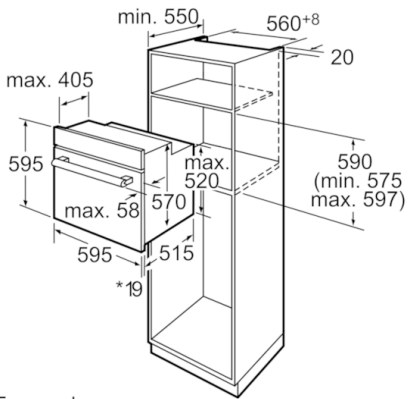

Données techniques :

- Câble de raccordement avec fiche 0,95 m
- Puissance totale de raccordement : 3,58 kW

**Serie | 6, Four intégrable, Blanc
HBA64B221F**

* En cas de façades métalliques 20 mm Mesures en mm