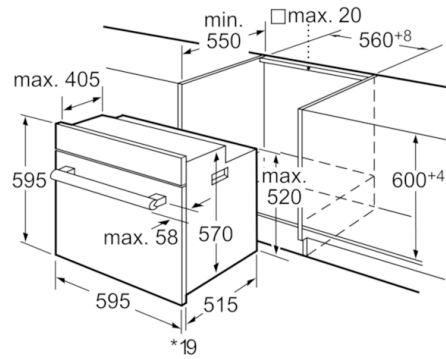

Données techniques :

- Câble de raccordement avec fiche 0,95 m
- Puissance totale de raccordement : 3,58 kW

**Serie | 6, Four intégrable, Blanc
HBA64B221F**

* En cas de façades métalliques 20 mm Mesures en mm