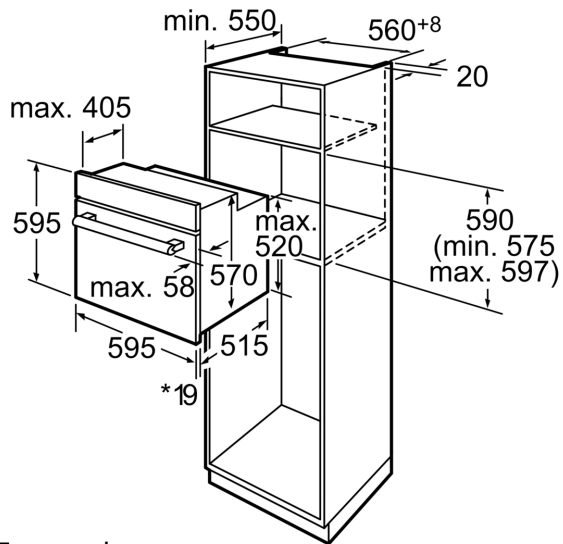

Type d'installation: Encastrable
Système de nettoyage intégré: Pyrolyse
Niche d'encastrement: 575-597 x 560-568 x 550 mm
Dimensions appareil H x L x P: 595 x 595 x 515 mm
Dimensions du produit emballé: 665 x 635 x 635 mm
Matériau du bandeau: Verre
Matériau de la porte: Verre
Poids net: 34.5 kg
Volume utile du four: 57 l
Modes de cuisson: Chaleur tournante éco, Chaleur tournante, Convection naturelle, Chaleur de sole, Gril chaleur tournante, Gril 3 puissances
Contrôle de température: Electronique
Nombre de lampe(s): 1
Longueur du cordon électrique: 95.0 cm
Code EAN: 4242002694726
Nombre de cavités - (2010/30/CE): 1
Classe d'efficacité énergétique: A
Energy consumption per cycle conventional (2010/30/EC): 0.90 kWh/cycle
Energy consumption per cycle forced air convection (2010/30/EC): 70 kWh/cycle
Indice de classe énergétique - NOUVEAU (2010/30/CE): 88.6 %
Puissance de raccordement: 3580 W
Intensité: 16 A
Tension: 220-240 V
Fréquence: 50; 60 Hz
Type de prise: Fiche cont.terre/Gard.fil ter.
Accessoires inclus: 1 x grille, 1 x lèche-frite

Design :

- Bandeau de commande en verre
- Intérieur de porte plein verre

Type de four/Modes de cuisson

- Volume 57 l et 5 niveaux de cuisson
- 5 modes de cuisson : Cuisson douce, Hotair 3D, convection naturelle, chaleur de sole, gril air pulsé, gril grande surface

Données techniques :

- avec prise 0.95 m
- Puissance totale de raccordement : 3.58 kW

**Série 6, Four intégrable, 60 x 60 cm,
Blanc
HBA64B126F**

* En cas de façades métalliques 20 mm Mesures en mm

* En cas de façades métalliques 20 mm

Mesures en mm