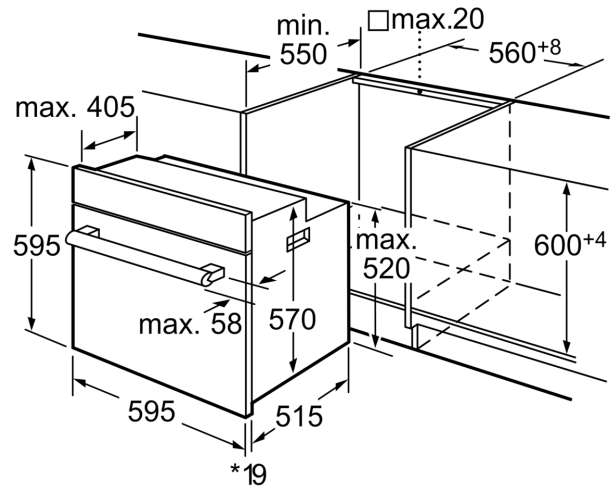

Type d'installation: Encastrable
Système de nettoyage intégré: Pyrolyse
Niche d'encastrement: 575-597 x 560-568 x 550 mm
Dimensions appareil H x L x P: 595 x 595 x 515 mm
Dimensions du produit emballé: 665 x 635 x 635 mm
Matériau du bandeau: Verre
Matériau de la porte: Verre
Poids net: 34.5 kg
Volume utile du four: 57 l
Modes de cuisson: Chaleur tournante éco, Chaleur tournante, Convection naturelle, Chaleur de sole, Gril chaleur tournante, Gril 3 puissances
Contrôle de température: Electronique
Nombre de lampe(s): 1
Longueur du cordon électrique: 95.0 cm
Code EAN: 4242002694726
Nombre de cavités - (2010/30/CE): 1
Classe d'efficacité énergétique: A
Energy consumption per cycle conventional (2010/30/EC): 0.90 kWh/cycle
Energy consumption per cycle forced air convection (2010/30/EC): 70 kWh/cycle
Indice de classe énergétique - NOUVEAU (2010/30/CE): 88.6 %
Puissance de raccordement: 3580 W
Intensité: 16 A
Tension: 220-240 V
Fréquence: 50; 60 Hz
Type de prise: Fiche cont.terre/Gard.fil ter.
Accessoires inclus: 1 x grille, 1 x lèche-frite

Design :

- Bandeau de commande en verre
- Intérieur de porte plein verre

Type de four/Modes de cuisson

- Volume 57 l et 5 niveaux de cuisson
- 5 modes de cuisson : Cuisson douce, Hotair 3D, convection naturelle, chaleur de sole, gril air pulsé, gril grande surface

Données techniques :

- avec prise 0.95 m
- Puissance totale de raccordement : 3.58 kW

**Série 6, Four intégrable, 60 x 60 cm,
Blanc
HBA64B126F**

* En cas de façades métalliques 20 mm Mesures en mm

* En cas de façades métalliques 20 mm

Mesures en mm