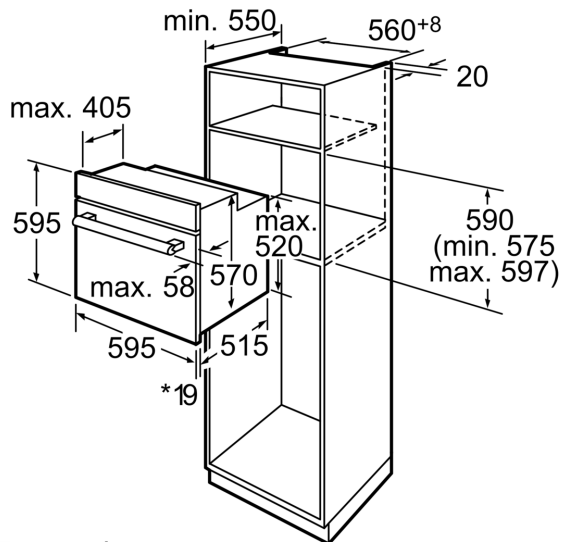

2 x grille, 1 x lèche-frite

HEZ317000 PLAT A PIZZA
HEZ362000 LECHEFRITE UNIVERSELLE EMAILLEE
HEZ364000 Grille combi
HEZ915003 ROTISSOIRE EN VERRE

Type d'installation: Encastrable
Système de nettoyage intégré: Pyrolyse
Niche d'encastrement: 575-597 x 560-568 x 550 mm
Dimensions appareil H x L x P: 595 x 595 x 515 mm
Dimensions du produit emballé: 665 x 635 x 635 mm
Matériau du bandeau: Verre
Matériau de la porte: Verre
Poids net: 34.8 kg
Volume utile du four: 57 l
Modes de cuisson: Chaleur tournante éco, Chaleur tournante, Convection naturelle, Chaleur de sole, Gril chaleur tournante, Gril 3 puissances
Contrôle de température: Electronique
Nombre de lampe(s): 1
Longueur du cordon électrique: 95.0 cm
Code EAN: 4242002825472
Nombre de cavités - (2010/30/CE): 1
Classe d'efficacité énergétique: A
Energy consumption per cycle conventional (2010/30/EC): 0.90 kWh/cycle
Energy consumption per cycle forced air convection (2010/30/EC): 70 kWh/cycle
Indice de classe énergétique - NOUVEAU (2010/30/CE): 88.6 %
Puissance de raccordement: 3580 W
Intensité: 16 A
Tension: 220-240 V
Fréquence: 50; 60 Hz
Type de prise: Fiche cont.terre/Gard.fil ter.
Accessoires inclus: 2 x grille, 1 x lèche-frite

- Bandeau de commande en verre
- Intérieur de porte plein verre

Type de four/Modes de cuisson

- Volume 57 l et 5 niveaux de cuisson
- 6 modes de cuisson : Cuisson douce, Hotair 3D, convection naturelle, chaleur de sole, gril air pulsé, gril grande surface

Données techniques :

- avec prise 0.95 m
- Puissance totale de raccordement : 3.58 kW

**Série 6, Four intégrable, 60 x 60 cm,
Noir
HBA64B061F**

* En cas de façades métalliques 20 mm Mesures en mm

* En cas de façades métalliques 20 mm

Mesures en mm