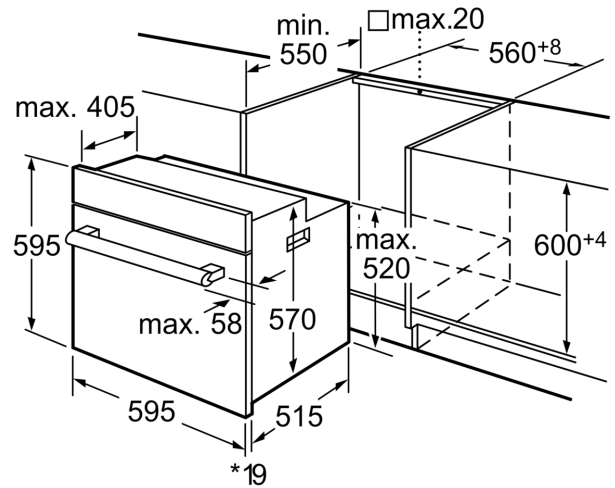

2 x grille, 1 x lèche-frite

HEZ317000 PLAT A PIZZA
HEZ362000 LECHEFRITE UNIVERSELLE EMAILLEE
HEZ364000 Grille combi
HEZ915003 ROTISSOIRE EN VERRE

Type d'installation: Encastrable
Système de nettoyage intégré: Pyrolyse
Niche d'encastrement: 575-597 x 560-568 x 550 mm
Dimensions appareil H x L x P: 595 x 595 x 515 mm
Dimensions du produit emballé: 665 x 635 x 635 mm
Matériau du bandeau: Verre
Matériau de la porte: Verre
Poids net: 34.8 kg
Volume utile du four: 57 l
Modes de cuisson: Chaleur tournante éco, Chaleur tournante, Convection naturelle, Chaleur de sole, Gril chaleur tournante, Gril 3 puissances
Contrôle de température: Electronique
Nombre de lampe(s): 1
Longueur du cordon électrique: 95.0 cm
Code EAN: 4242002825472
Nombre de cavités - (2010/30/CE): 1
Classe d'efficacité énergétique: A
Energy consumption per cycle conventional (2010/30/EC): 0.90 kWh/cycle
Energy consumption per cycle forced air convection (2010/30/EC): 70 kWh/cycle
Indice de classe énergétique - NOUVEAU (2010/30/CE): 88.6 %
Puissance de raccordement: 3580 W
Intensité: 16 A
Tension: 220-240 V
Fréquence: 50; 60 Hz
Type de prise: Fiche cont.terre/Gard.fil ter.
Accessoires inclus: 2 x grille, 1 x lèche-frite

Données techniques :

- avec prise 0.95 m
- Puissance totale de raccordement : 3.58 kW

**Série 6, Four intégrable, 60 x 60 cm,
Noir
HBA64B061F**

* En cas de façades métalliques 20 mm Mesures en mm

* En cas de façades métalliques 20 mm

Mesures en mm