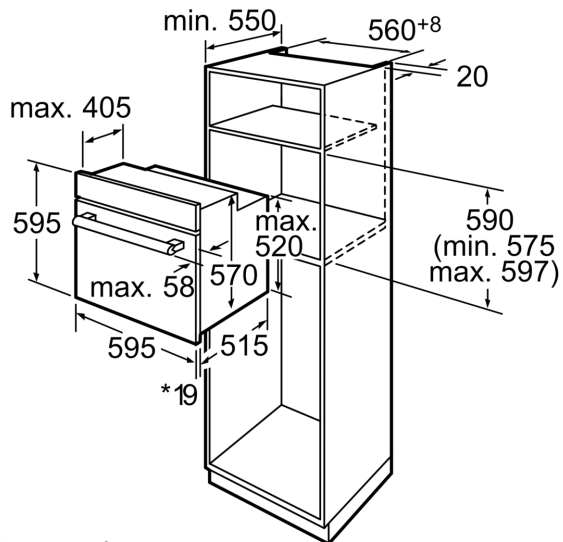

Type d'installation: ..... Encastrable  
Système de nettoyage intégré: ..... Pyrolyse  
Niche d'encastrement: ..... 575-597 x 560-568 x 550 mm  
Dimensions appareil H x L x P: ..... 595 x 595 x 515 mm  
Dimensions du produit emballé: ..... 665 x 635 x 635 mm  
Matériau du bandeau: ..... Acier inox  
Matériau de la porte: ..... Verre  
Poids net: ..... 34.9 kg  
Volume utile du four: ..... 57 l  
Modes de cuisson: ..... Chaleur tournante éco, Chaleur tournante, Convection naturelle, Chaleur de sole, Gril chaleur tournante, Gril 3 puissances  
Contrôle de température: ..... Electronique  
Nombre de lampe(s): ..... 1  
Longueur du cordon électrique: ..... 95.0 cm  
Code EAN: ..... 4242002694191  
Nombre de cavités - (2010/30/CE): ..... 1  
Classe d'efficacité énergétique: ..... A  
Energy consumption per cycle conventional (2010/30/EC): ..... 0.90 kWh/cycle  
Energy consumption per cycle forced air convection (2010/30/EC): 70 kWh/cycle  
Indice de classe énergétique - NOUVEAU (2010/30/CE): ..... 88.6 %  
Puissance de raccordement: ..... 3580 W  
Intensité: ..... 16 A  
Tension: ..... 220-240 V  
Fréquence: ..... 60; 50 Hz  
Type de prise: ..... Fiche cont.terre/Gard.fil ter.  
Accessoires inclus: ..... 1 x tôle de cuisson, 1 x grille, 1 x lèchefrite

**Design :**

- Bandeau de commande inox
- Intérieur de porte plein verre

**Type de four/Modes de cuisson**

- Volume 57 l et 5 niveaux de cuisson
- 6 modes de cuisson : Cuisson douce, Hotair 3D, convection naturelle, chaleur de sole, gril air pulsé, gril grande surface

**Données techniques :**

- avec prise 0.95 m
- Puissance totale de raccordement : 3.58 kW

**Série 6, Four intégrable, 60 x 60 cm,  
Inox  
HBA64B056F**

\* En cas de façades métalliques 20 mm Mesures en mm