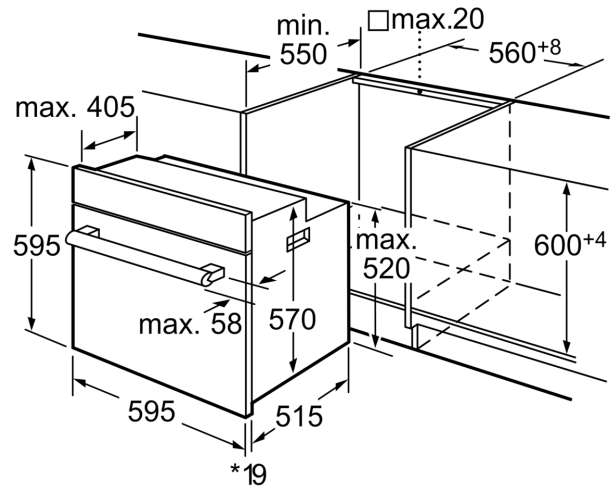

**Données techniques :**

- avec prise 0.95 m
- Puissance totale de raccordement : 3.58 kW

**Série 6, Four intégrable, 60 x 60 cm,  
Inox  
HBA64B056F**

\* En cas de façades métalliques 20 mm Mesures en mm