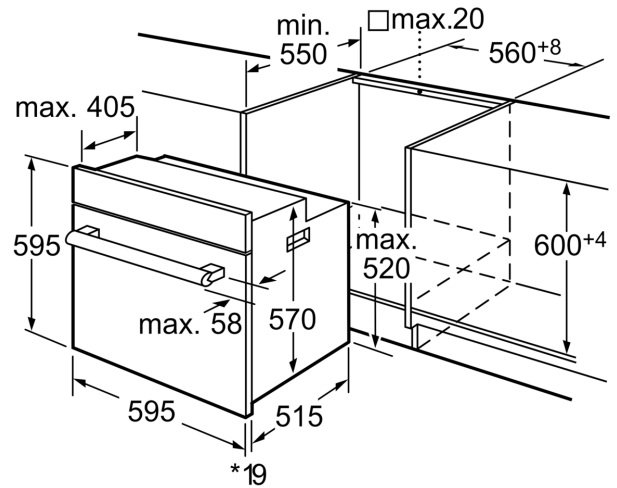

2 x grille, 1 x lèchefrite

HEZ317000 PLAT A PIZZA
HEZ362000 LECHEFRITE UNIVERSELLE EMAILLEE
HEZ364000 Grille combi
HEZ915003 ROTISSOIRE EN VERRE

Type d'installation: Encastrable
Système de nettoyage intégré: Pyrolyse
Niche d'encastrement: 575-597 x 560-568 x 550 mm
Dimensions appareil H x L x P: 595 x 595 x 515 mm
Dimensions du produit emballé: 665 x 635 x 635 mm
Matériau du bandeau: Acier inox
Matériau de la porte: Verre
Poids net: 34.8 kg
Volume utile du four: 57 l
Modes de cuisson: Chaleur tournante éco, Chaleur tournante, Convection naturelle, Chaleur de sole, Gril chaleur tournante, Gril 3 puissances
Contrôle de température: Electronique
Nombre de lampe(s): 1
Longueur du cordon électrique: 95.0 cm
Code EAN: 4242002679891
Nombre de cavités - (2010/30/CE): 1
Classe d'efficacité énergétique: A
Energy consumption per cycle conventional (2010/30/EC): 0.90 kWh/cycle
Energy consumption per cycle forced air convection (2010/30/EC): 70 kWh/cycle
Indice de classe énergétique - NOUVEAU (2010/30/CE): 88.6 %
Puissance de raccordement: 3580 W
Intensité: 16 A
Tension: 220-240 V
Fréquence: 50; 60 Hz
Type de prise: Fiche cont.terre/Gard.fil ter.
Accessoires inclus: 2 x grille, 1 x lèchefrite

Données techniques :

- avec prise 0.95 m
- Puissance totale de raccordement : 3.58 kW

**Série 6, Four intégrable, 60 x 60 cm,
Inox
HBA64B051F**

* En cas de façades métalliques 20 mm Mesures en mm

* En cas de façades métalliques 20 mm Mesures en mm