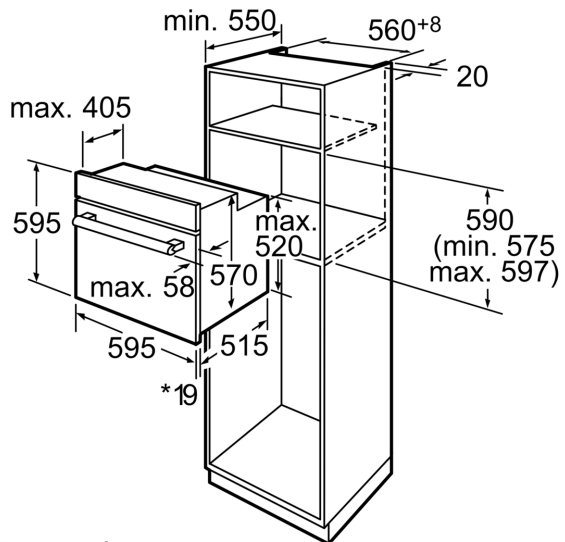

2 x grille, 1 x lèchefrite

HEZ317000 PLAT A PIZZA
HEZ362000 LECHEFRITE UNIVERSELLE EMAILLEE
HEZ364000 Grille combi
HEZ915003 ROTISSOIRE EN VERRE

Type d'installation: Encastrable
Système de nettoyage intégré: Pyrolyse
Niche d'encastrement: 575-597 x 560-568 x 550 mm
Dimensions appareil H x L x P: 595 x 595 x 515 mm
Dimensions du produit emballé: 665 x 635 x 635 mm
Matériau du bandeau: Acier inox
Matériau de la porte: Verre
Poids net: 34.8 kg
Volume utile du four: 57 l
Modes de cuisson: Chaleur tournante éco, Chaleur tournante, Convection naturelle, Chaleur de sole, Gril chaleur tournante, Gril 3 puissances
Contrôle de température: Electronique
Nombre de lampe(s): 1
Longueur du cordon électrique: 95.0 cm
Code EAN: 4242002679891
Nombre de cavités - (2010/30/CE): 1
Classe d'efficacité énergétique: A
Energy consumption per cycle conventional (2010/30/EC): 0.90 kWh/cycle
Energy consumption per cycle forced air convection (2010/30/EC): 70 kWh/cycle
Indice de classe énergétique - NOUVEAU (2010/30/CE): 88.6 %
Puissance de raccordement: 3580 W
Intensité: 16 A
Tension: 220-240 V
Fréquence: 50; 60 Hz
Type de prise: Fiche cont.terre/Gard.fil ter.
Accessoires inclus: 2 x grille, 1 x lèchefrite

- Bandeau de commande inox
- Intérieur de porte plein verre

Type de four/Modes de cuisson

- Volume 57 l et 5 niveaux de cuisson
- 6 modes de cuisson : Cuisson douce, Hotair 3D, convection naturelle, chaleur de sole, gril air pulsé, gril grande surface

Données techniques :

- avec prise 0.95 m
- Puissance totale de raccordement : 3.58 kW

**Série 6, Four intégrable, 60 x 60 cm,
Inox
HBA64B051F**

* En cas de façades métalliques 20 mm Mesures en mm

* En cas de façades métalliques 20 mm Mesures en mm