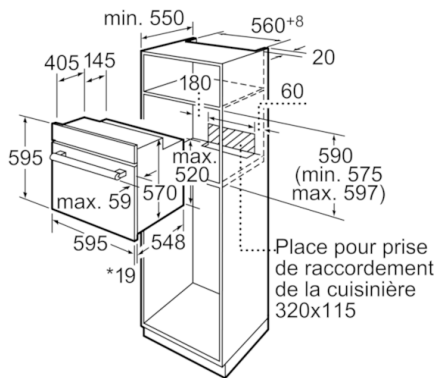

Serie | 6, Four intégrable, Inox
HBA63B255F

*En cas de façades métalliques 20mm
Mesures en mm