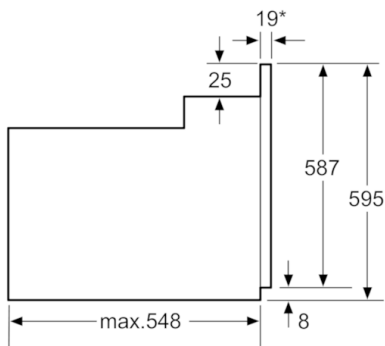

Données techniques

Couleur de la façade :	Inox
Type de construction :	Encastrable
Système de nettoyage intégré :	Pyrolyse
Niche d'encastrement (mm) :	575-597 x 560-568 x 550
Dimensions du produit (mm) :	595 x 595 x 548
Dimensions du produit emballé (mm) :	670 x 680 x 670
Matériau du bandeau :	Acier inox
Matériau de la porte :	Verre
Poids net (kg) :	38,538
Volume utile du four :	63
Mode de cuisson :	
Chaleur de sole, Chaleur tournante, Convection naturelle, Gril 3 puissances, Gril air pulsé, Hot Air-Eco	
Matériau de la cavité :	Email
Contrôle de température :	Electronique
Nombre de lampe(s) :	1
Certificats de conformité :	CE, VDE
Longueur du cordon électrique (cm) :	120
Code EAN :	4242002675039
Nombre de cavités - (2010/30/CE) :	1
Classe énergétique (2010/30/CE) :	A
Energy consumption per cycle conventional (2010/30/EC) :	0,93
Energy consumption per cycle forced air convection (2010/30/EC) :	0,70
Indice de classe énergétique - NOUVEAU (2010/30/CE) :	86,4
Puissance de raccordement (W) :	3650
Intensité (A) :	16
Tension (V) :	220-240
Fréquence (Hz) :	60; 50
Type de prise :	Fiche cont.terre/Gard.fil ter.

Confort/Sécurité

- Porte froide 4 vitres
- Horloge électronique
- Indicateur de température
- Préchauffage Booster
- Sécurité enfants
- Ventilateur de refroidissement

Données techniques :

- Câble de raccordement avec fiche 1,20 m
- Puissance totale de raccordement : 3,65 kW

Serie | 6, Four intégrable, Inox
HBA63B255F

*En cas de façades métalliques 20mm
Mesures en mm

*En cas de façades métalliques 20mm
Mesures en mm

* En cas de façades métalliques 20mm
Mesures en mm