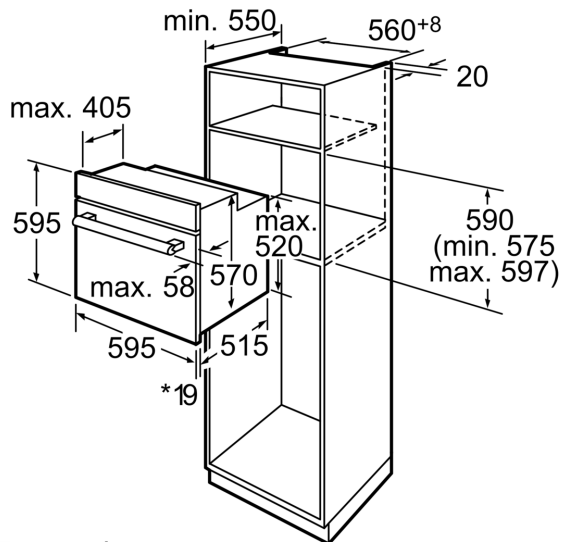

Type d'installation: Encastrable
Système de nettoyage intégré: Pyrolyse
Niche d'encastrement: 575-597 x 560-568 x 550 mm
Dimensions appareil H x L x P: 595 x 595 x 515 mm
Dimensions du produit emballé: 670 x 640 x 630 mm
Matériau du bandeau: Verre
Matériau de la porte: Verre
Poids net: 36.2 kg
Volume utile du four: 57 l
Modes de cuisson: Chaleur tournante éco, Chaleur tournante, Convection naturelle, Chaleur de sole, Gril chaleur tournante, Gril 3 puissances
Contrôle de température: Electronique
Nombre de lampe(s): 1
Longueur du cordon électrique: 95.0 cm
Code EAN: 4242002844534
Nombre de cavités - (2010/30/CE): 1
Classe d'efficacité énergétique: A
Energy consumption per cycle conventional (2010/30/EC): 0.90 kWh/cycle
Energy consumption per cycle forced air convection (2010/30/EC): 70 kWh/cycle
Indice de classe énergétique - NOUVEAU (2010/30/CE): 88.6 %
Puissance de raccordement: 3580 W
Intensité: 16 A
Tension: 220-240 V
Fréquence: 60; 50 Hz
Type de prise: Fiche cont.terre/Gard.fil ter.
Accessoires inclus: 2 x grille, 1 x lèche-frite

- Bandeau de commande en verre
- boutons escamotables
- Intérieur de porte plein verre

Type de four/Modes de cuisson

- Volume 57 l et 5 niveaux de cuisson
- 6 modes de cuisson : Cuisson douce, Hotair 3D, convection naturelle, chaleur de sole, gril air pulsé, gril grande surface

Confort d'utilisation

- Porte froide 4 vitres
- Horloge électronique
- Indicateur de température
- Préchauffage Booster
- Ventilateur de refroidissement

Données techniques :

- avec prise 0.95 m
- Puissance totale de raccordement : 3.58 kW

**Série 6, Four intégrable, 60 x 60 cm,
Blanc
HBA63B228F**

* En cas de façades métalliques 20 mm Mesures en mm

* En cas de façades métalliques 20 mm

Mesures en mm