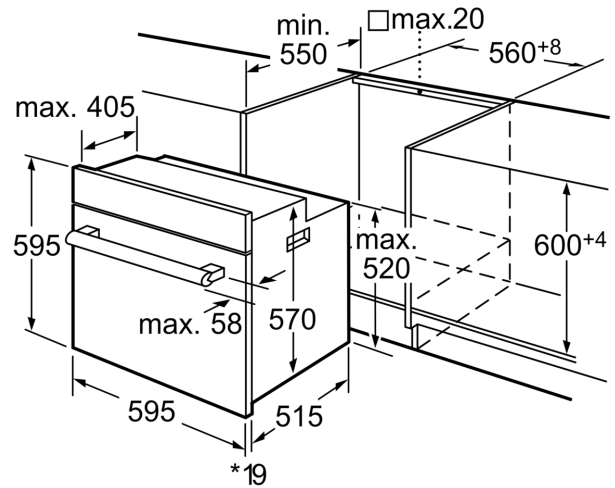

Type d'installation: Encastrable
Système de nettoyage intégré: Pyrolyse
Niche d'encastrement: 575-597 x 560-568 x 550 mm
Dimensions appareil H x L x P: 595 x 595 x 515 mm
Dimensions du produit emballé: 670 x 640 x 630 mm
Matériau du bandeau: Verre
Matériau de la porte: Verre
Poids net: 36.2 kg
Volume utile du four: 57 l
Modes de cuisson: Chaleur tournante éco, Chaleur tournante, Convection naturelle, Chaleur de sole, Gril chaleur tournante, Gril 3 puissances
Contrôle de température: Electronique
Nombre de lampe(s): 1
Longueur du cordon électrique: 95.0 cm
Code EAN: 4242002844534
Nombre de cavités - (2010/30/CE): 1
Classe d'efficacité énergétique: A
Energy consumption per cycle conventional (2010/30/EC): 0.90 kWh/cycle
Energy consumption per cycle forced air convection (2010/30/EC): 70 kWh/cycle
Indice de classe énergétique - NOUVEAU (2010/30/CE): 88.6 %
Puissance de raccordement: 3580 W
Intensité: 16 A
Tension: 220-240 V
Fréquence: 60; 50 Hz
Type de prise: Fiche cont.terre/Gard.fil ter.
Accessoires inclus: 2 x grille, 1 x lèche-frite

- Bandeau de commande en verre
- boutons escamotables
- Intérieur de porte plein verre

Type de four/Modes de cuisson

- Volume 57 l et 5 niveaux de cuisson
- 6 modes de cuisson : Cuisson douce, Hotair 3D, convection naturelle, chaleur de sole, gril air pulsé, gril grande surface

Confort d'utilisation

- Porte froide 4 vitres
- Horloge électronique
- Indicateur de température
- Préchauffage Booster
- Ventilateur de refroidissement

Données techniques :

- avec prise 0.95 m
- Puissance totale de raccordement : 3.58 kW

**Série 6, Four intégrable, 60 x 60 cm,
Blanc
HBA63B228F**

* En cas de façades métalliques 20 mm Mesures en mm

* En cas de façades métalliques 20 mm

Mesures en mm