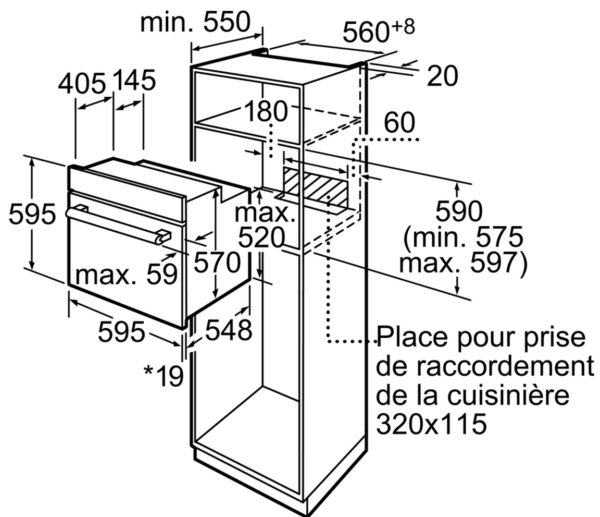

**Series 6, Built-in oven, 60 x 60 cm,
White
HBA63B225F**

*En cas de façades métalliques 20mm
Mesures en mm