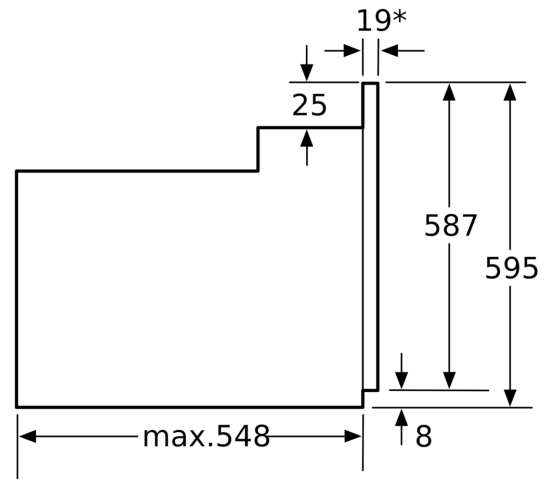

Type d'installation: ..... Encastrable  
 Système de nettoyage intégré: ..... Pyrolyse  
 Niche d'encastrement: ..... 575-597 x 560-568 x 550 mm  
 Dimensions appareil H x L x P: ..... 595 x 595 x 548 mm  
 Dimensions du produit emballé: ..... 670 x 680 x 670 mm  
 Matériau du bandeau: ..... Verre  
 Matériau de la porte: ..... Verre  
 Poids net: ..... 38.5 kg  
 Volume utile du four: ..... 63 l  
 Modes de cuisson: ..... Chaleur tournante éco, Chaleur tournante, Convection naturelle, Chaleur de sole, Gril chaleur tournante, Gril 3 puissances  
 Contrôle de température: ..... Electronique  
 Nombre de lampe(s): ..... 1  
 Longueur du cordon électrique: ..... 120.0 cm  
 Code EAN: ..... 4242002675008  
 Nombre de cavités - (2010/30/CE): ..... 1  
 Classe d'efficacité énergétique: ..... A  
 Energy consumption per cycle conventional (2010/30/EC): ..... 0.93 kWh/cycle  
 Energy consumption per cycle forced air convection (2010/30/EQ): 70 kWh/cycle  
 Indice de classe énergétique - NOUVEAU (2010/30/CE): ..... 86.4 %  
 Puissance de raccordement: ..... 3650 W  
 Intensité: ..... 16 A  
 Tension: ..... 220-240 V  
 Fréquence: ..... 50; 60 Hz  
 Type de prise: ..... Fiche cont.terre/Gard.fil ter.  
 Accessoires inclus: ..... 2 x grille, 1 x lèche-frite

**Series 6, Built-in oven, 60 x 60 cm,  
White  
HBA63B225F**

\*En cas de façades métalliques 20mm  
Mesures en mm

\* En cas de façades métalliques 20mm  
Mesures en mm