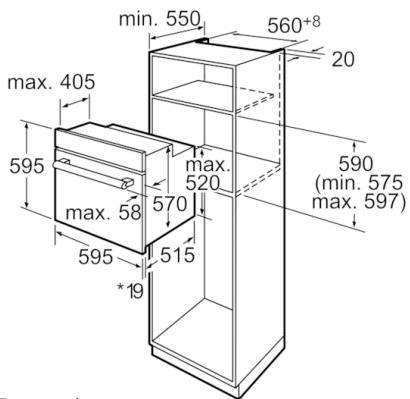

Confort/Sécurité

- Porte froide 4 vitres
- Horloge électronique
- Indicateur de température
- Préchauffage Booster
- Sécurité enfants
- Ventilateur de refroidissement

Données techniques :

- Câble de raccordement avec fiche 0,95 m
- Puissance totale de raccordement : 3,58 kW

**Serie | 6, Four intégrable, Blanc
HBA63B222F**

* En cas de façades métalliques 20 mm Mesures en mm

* En cas de façades métalliques 20 mm

Mesures en mm