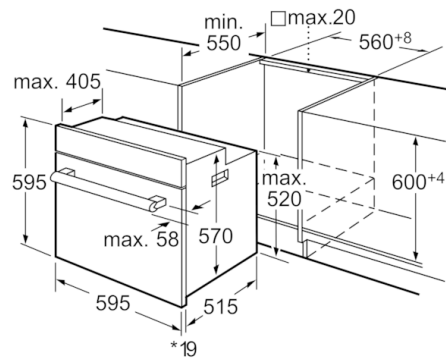

* En cas de façades métalliques 20 mm

Mesures en mm