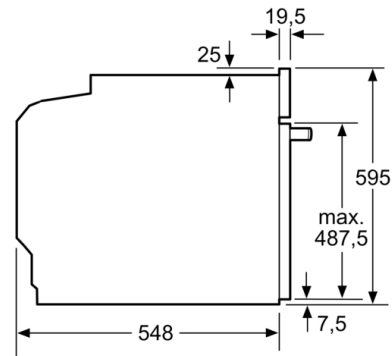

Confort/Sécurité

- Horloge électronique
- Eclairage halogène
- Préchauffage Booster
- sécurité enfants
- Ventilateur de refroidissement

Accessoires inclus :

- lèchefrite, grille

Données techniques :

- Câble de raccordement : 120 cm
- Tension nominale : 220 - 240 V
- Puissance totale de raccordement : 3.4 kW
- Classe d'efficacité énergétique (selon norme EU 65/2014) : A (sur une échelle allant de A+++ à D)

Série 4, Four intégrable, 60 x 60 cm, Noir HBA553BA0

Mesures en mm

Montage avec une table de cuisson.

Mesures en mm

Mesures en mm

A: 19,5 mm
B: Espace pour le raccordement de l'appareil 320 x 115 mm