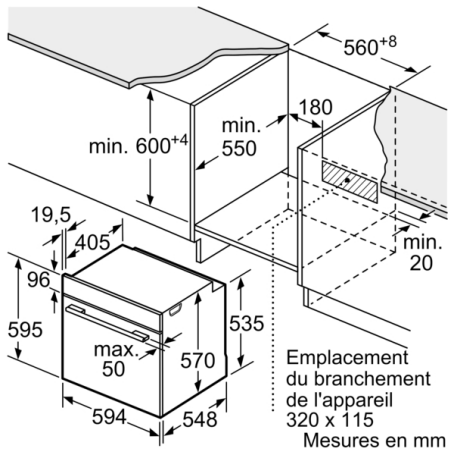

- **EcoClean Direct** : un revêtement unique qui élimine la graisse en chauffant pour faciliter le nettoyage.
- **Ecran LED, affichage rouge** : facile à utiliser.

Données techniques

Couleur de la façade : Noir
Type de construction : Encastrable
Système de nettoyage intégré : ecoclean (tous côtés)
Niche d'encastrement : 585-595 x 560-568 x 550 mm
Dimensions appareil H x L x P : 595 x 594 x 548 mm
Dimensions du produit emballé : 675 x 690 x 660 mm
Matériau du bandeau : Verre
Matériau de la porte : Verre
Poids net : 34,3 kg
Volume utile du four : 71 l
Mode de cuisson : Chaleur tournante, Chaleur tournante douce, convection naturelle, Gril grande surface, Gril ventilé
Matériau de la cavité : Autre
Contrôle de température : Mécanique
Nombre de lampe(s) : 1
Certificats de conformité : CE, VDE
Longueur du cordon électrique : 120 cm
Code EAN : 4242005056545
Nombre de cavités - (2010/30/CE) : 1
Classe énergétique (2010/30/CE) : A
Energy consumption per cycle conventional (2010/30/EC) : 0,97 kWh/cycle
Energy consumption per cycle forced air convection (2010/30/EC) : 0,81 kWh/cycle
Indice de classe énergétique - NOUVEAU (2010/30/CE) : 95,3 %
Puissance de raccordement : 3400 W
Intensité : 16 A
Tension : 220-240 V
Fréquence : 60; 50 Hz
Type de prise : Fiche cont.terre/Gard.fil ter.

Confort/Sécurité

- Horloge électronique
- Eclairage halogène
- Préchauffage Booster
- sécurité enfants
- Ventilateur de refroidissement

Accessoires inclus :

- lèchefrite, grille

Données techniques :

- Câble de raccordement : 120 cm
- Tension nominale : 220 - 240 V
- Puissance totale de raccordement : 3.4 kW
- Classe d'efficacité énergétique (selon norme EU 65/2014) : A (sur une échelle allant de A+++ à D)

Série 4, Four intégrable, 60 x 60 cm, Noir HBA553BA0

Mesures en mm

Montage avec une table de cuisson.

Mesures en mm

Mesures en mm

A: 19,5 mm
B: Espace pour le raccordement de l'appareil 320 x 115 mm