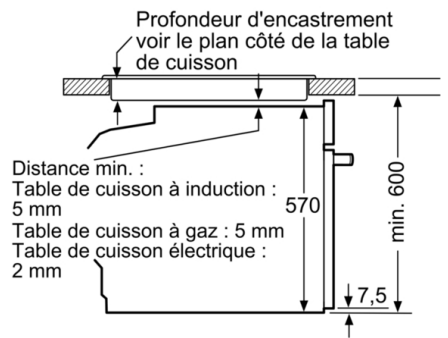

- **EcoClean Direct** : un revêtement unique qui élimine la graisse en chauffant pour faciliter le nettoyage.
- **Ecran LED, affichage rouge** : facile à utiliser.

Données techniques

Couleur de la façade : Noir
Type de construction : Encastrable
Système de nettoyage intégré : ecoclean (tous côtés)
Niche d'encastrement : 585-595 x 560-568 x 550 mm
Dimensions appareil H x L x P : 595 x 594 x 548 mm
Dimensions du produit emballé : 675 x 690 x 660 mm
Matériau du bandeau : Verre
Matériau de la porte : Verre
Poids net : 34,3 kg
Volume utile du four : 71 l
Mode de cuisson : Chaleur tournante, Chaleur tournante douce, convection naturelle, Gril grande surface, Gril ventilé
Matériau de la cavité : Autre
Contrôle de température : Mécanique
Nombre de lampe(s) : 1
Certificats de conformité : CE, VDE
Longueur du cordon électrique : 120 cm
Code EAN : 4242005056545
Nombre de cavités - (2010/30/CE) : 1
Classe énergétique (2010/30/CE) : A
Energy consumption per cycle conventional (2010/30/EC) : 0,97 kWh/cycle
Energy consumption per cycle forced air convection (2010/30/EC) : 0,81 kWh/cycle
Indice de classe énergétique - NOUVEAU (2010/30/CE) : 95,3 %
Puissance de raccordement : 3400 W
Intensité : 16 A
Tension : 220-240 V
Fréquence : 60; 50 Hz
Type de prise : Fiche cont.terre/Gard.fil ter.

Confort/Sécurité

- Horloge électronique
- Eclairage halogène
- Préchauffage Booster
- sécurité enfants
- Ventilateur de refroidissement

Accessoires inclus :

- lèchefrite, grille

Données techniques :

- Câble de raccordement : 120 cm
- Tension nominale : 220 - 240 V
- Puissance totale de raccordement : 3.4 kW
- Classe d'efficacité énergétique (selon norme EU 65/2014) : A (sur une échelle allant de A+++ à D)

Série 4, Four intégrable, 60 x 60 cm, Noir HBA553BA0

Mesures en mm

Montage avec une table de cuisson.

Mesures en mm

Mesures en mm

A: 19,5 mm
B: Espace pour le raccordement de l'appareil 320 x 115 mm