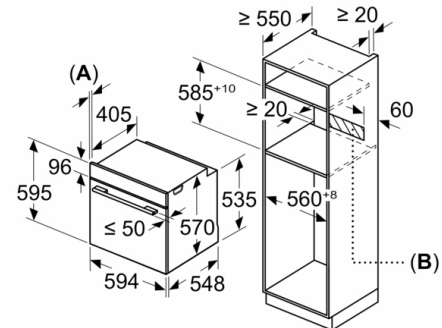

Série 4, Four intégrable, 60 x 60 cm, Noir HBA553BA0

Mesures en mm

Montage avec une table de cuisson.

Mesures en mm

Mesures en mm

A: 19,5 mm
B: Espace pour le raccordement de l'appareil 320 x 115 mm