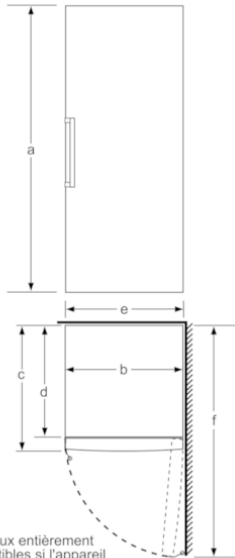

Serie | 4, Congélateur pose-libre, 186 x 60 cm, Blanc GSV36VW32

Plateaux entièrement extractibles si l'appareil est positionné directement contre un mur.

	a	b	c	d	e	f
KSW36, GSD36	187					
KSV36, KSF36, GSN36, GSV36	186					
KSV33, GSN33, GSV33	176	60	65	58	60	119.5
KSV29, GSN29, GSV29	161					
GSV24	146					
GSN51	161					
GSN54	176	70	78	70	70	142
GSN58	191					

Mesures en cm