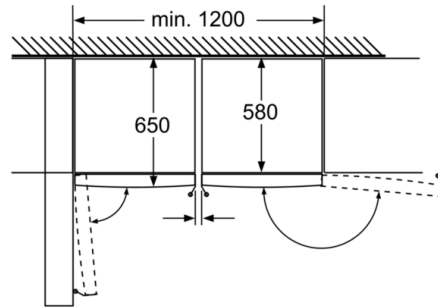

Parements entièrement amovibles lorsque l'appareil est directement placé sur un mur.

Mesures en mm