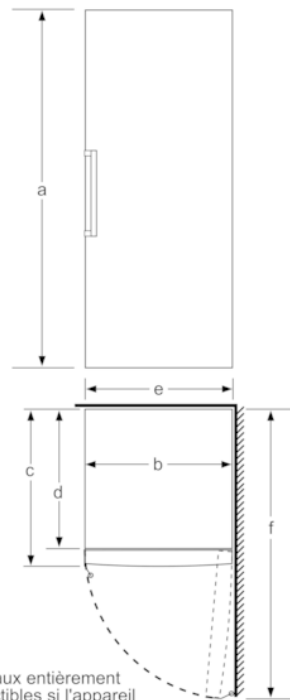

Série 4, Congélateur pose-libre, 191 x 70 cm, Blanc GSN58VW30

	a	b	c	d	e	f
KSW36, GSD36	187					
KSV36, KSF36, GSN36, GSV36	186					
KSV33, GSN33, GSV33	176	60	65	58	60	119.5
KSV29, GSN29, GSV29	161					
GSV24	146					
GSN51	161					
GSN54	176	70	78	70	70	142
GSN58	191					

Mesures en cm

Plateaux entièrement extractibles si l'appareil est positionné directement contre un mur.