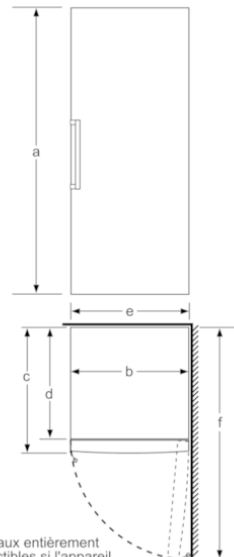

Serie | 6, Congélateur pose-libre, 176 x 70 cm, Blanc GSN54AW30

	a	b	c	d	e	f
KSW36, GSD36	187					
KSV36, KSF36, GSN36, GSV36	186					
KSV33, GSN33, GSV33	176	60	65	58	60	119.5
KSV29, GSN29, GSV29	161					
GSV24	146					
GSN51	161					
GSN54	176	70	78	70	70	142
GSN58	191					

Mesures en cm

Plateaux entièrement extractibles si l'appareil est positionné directement contre un mur.