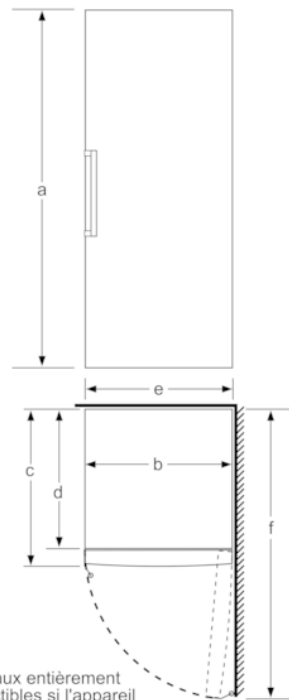

Série 6, Congélateur pose-libre, 161 x 70 cm, Blanc GSN51AW31

	a	b	c	d	e	f
KSW36, GSD36	187					
KSV36, KSF36, GSN36, GSV36	186					
KSV33, GSN33, GSV33	176	60	65	58	60	119.5
KSV29, GSN29, GSV29	161					
GSV24	146					
GSN51	161					
GSN54	176	70	78	70	70	142
GSN58	191					

Mesures en cm

Plateaux entièrement extractibles si l'appareil est positionné directement contre un mur.