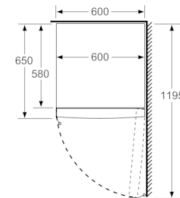

Série 4, Congélateur pose-libre, 176 x 60 cm, Blanc GSN33CW3V

	a	b	c	d	e	f
KSW36, GSD36	187					
KSV36, KSF36, GSN36, GSV36	186					
KSV33, GSN33, GSV33	176	60	65	58	60	119.5
KSV29, GSN29, GSV29	161					
GSV24	146					
GSN51	161					
GSN54	176	70	78	70	70	142
GSN58	191					

Mesures en cm

Mesures en mm