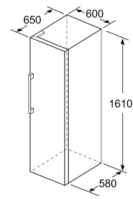

Série 4, Congélateur pose-libre, 161 x 60 cm, Blanc GSN29UW3V

	a	b	c	d	e	f
KSW36, GSD36	187					
KSV36, KSF36, GSN36, GSV36	186					
KSV33, GSN33, GSV33	176	60	65	58	60	119.5
KSV29, GSN29, GSV29	161					
GSV24	146					
GSN51	161					
GSN54	176	70	78	70	70	142
GSN58	191					

Mesures en cm

Mesures en mm