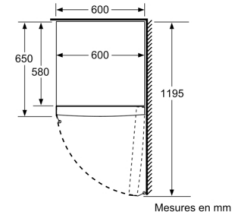

Série 4, Congélateur pose-libre, 161 x 60 cm, Blanc GSN29UW3V

	a	b	c	d	e	f
KSW36, GSD36	187					
KSV36, KSF36, GSN36, GSV36	186					
KSV33, GSN33, GSV33	176	60	65	58	60	119.5
KSV29, GSN29, GSV29	161					
GSV24	146					
GSN51	161					
GSN54	176	70	78	70	70	142
GSN58	191					

Mesures en cm

Mesures en mm