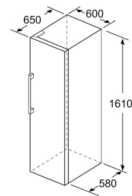

Série 4, Congélateur pose-libre, 161 x 60 cm, Blanc GSN29CW3V

	a	b	c	d	e	f
KSW36, GSD36	187					
KSV36, KSF36, GSN36, GSV36	186					
KSV33, GSN33, GSV33	176	60	65	58	60	119.5
KSV29, GSN29, GSV29	161					
GSV24	146					
GSN51	161					
GSN54	176	70	78	70	70	142
GSN58	191					

Mesures en cm

Mesures en mm