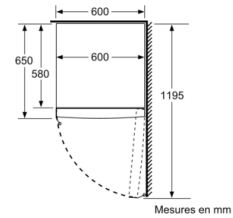

Série 4, Congélateur pose-libre, 161 x 60 cm, Blanc GSN29CW3V

	a	b	c	d	e	f
KSW36, GSD36	187					
KSV36, KSF36, GSN36, GSV36	186					
KSV33, GSN33, GSV33	176	60	65	58	60	119.5
KSV29, GSN29, GSV29	161					
GSV24	146					
GSN51	161					
GSN54	176	70	78	70	70	142
GSN58	191					

Mesures en cm

Mesures en mm