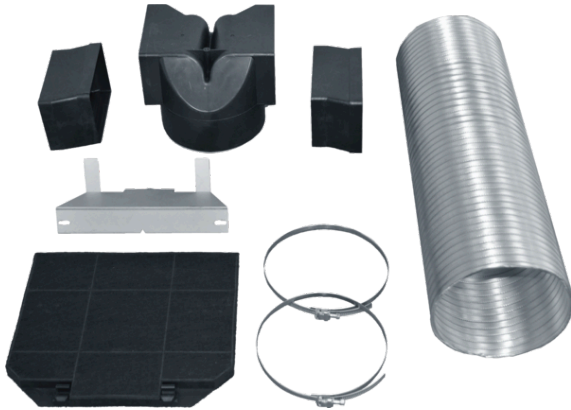

Accessoire pour hottes DHZ5475

Données techniques

Dimensions du produit emballé (mm) :	310 x 370 x 590
Dimensions de la palette (mm) :	200.0 x 80.0 x 120.0
Colisage par palette :	24
Poids net (kg) :	1,660
Poids brut (kg) :	2,5
Code EAN :	4242002455082

Accessoire pour hottes DHZ5475

Accessoire en option

- Accessoire obligatoire pour une installation en mode recyclage
- Composé de: filtre à charbon, conduit d'air, tuyau flexible et le matériel de montage