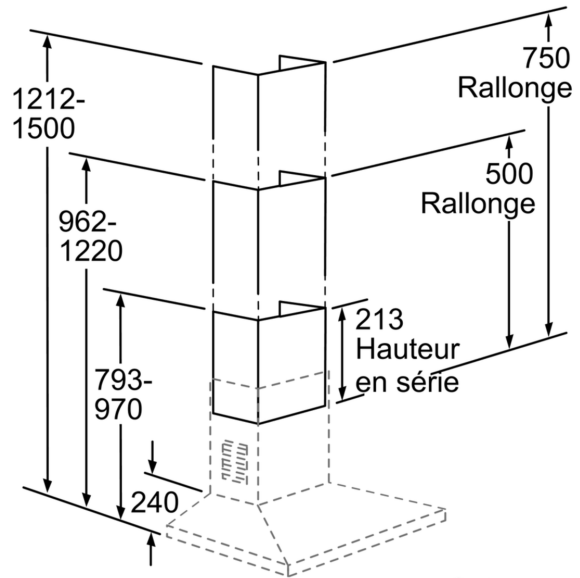

Extension de la cheminée, 750 mm
DHZ1234

Cotes en mm