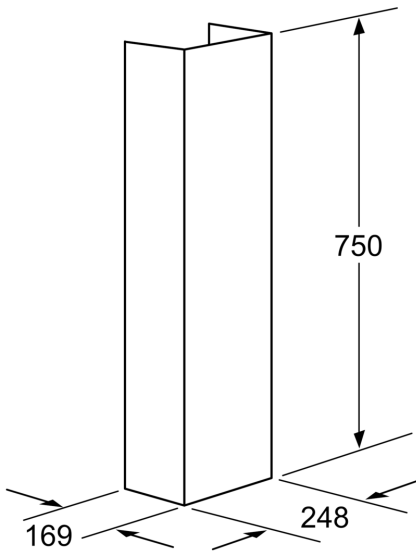

Extension de la cheminée, 750 mm DHZ1234

- Extension (750mm) de la partie télescopique pour une hotte murale
- La hauteur totale de la hotte peut être prolongée de 280mm à 530mm
- Hauteur totale de la hotte de 1212 à 1500mm
- Convient pour un fonctionnement en évacuation ou recyclage

Données techniques

Dimensions du produit emballé: 520 x 380 x 1190 mm
Dimensions de la palette (mm): 172.0 x 80.0 x 120.0
Colisage par palette: 6
Poids net: 1.7 kg
Poids brut: 7.0 kg
Code EAN: 4242002503981

Extension de la cheminée, 750 mm DHZ1234

Accessoire en option

- Extension (750mm) de la partie télescopique pour une hotte murale
- La hauteur totale de la hotte peut être prolongée de 280mm à 530mm
- Hauteur totale de la hotte de 1212 à 1500mm
- Convient pour un fonctionnement en évacuation ou recyclage

Extension de la cheminée, 750 mm
DHZ1234

Cotes en mm

Cotes en mm