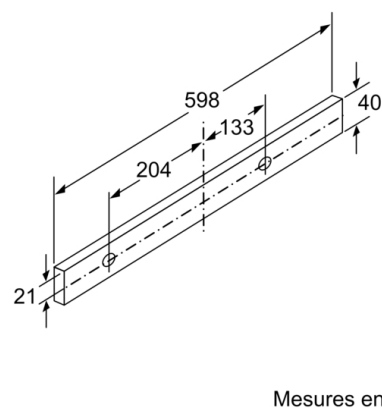

Série 4, Hotte télescopique, 60 cm, Argent métallisé DFM064A51