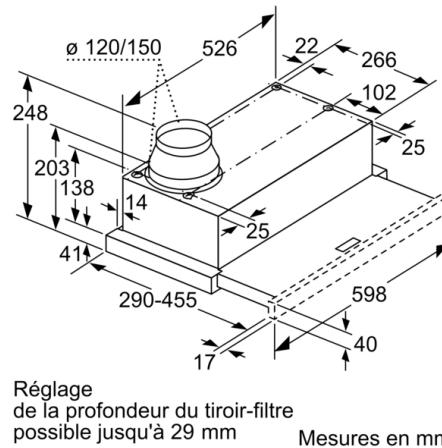

Série 4, Hotte télescopique, 60 cm, Argent métallisé DFM064A51