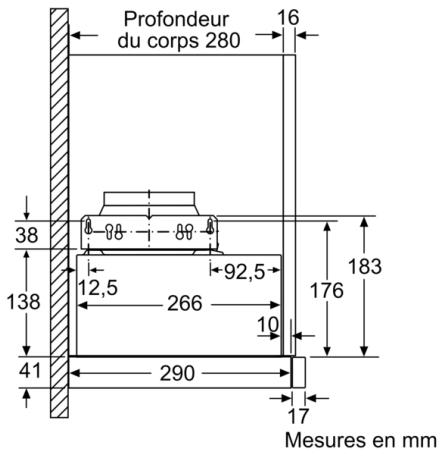

Série 4, Hotte télescopique, 60 cm, Argent métallisé DFM064A51