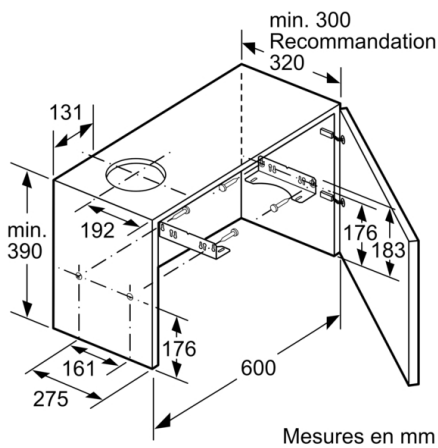

Série 4, Hotte télescopique, 60 cm, Argent métallisé DFM064A51