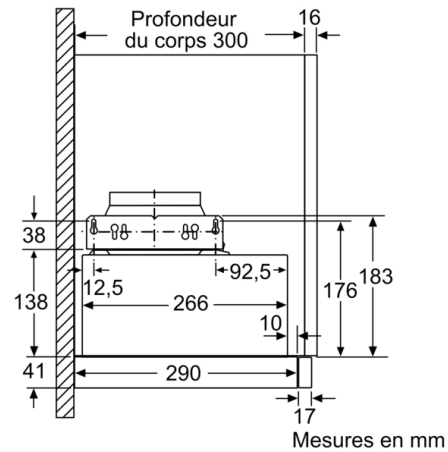

Série 4, Hotte télescopique, 60 cm, Argent métallisé DFM064A51