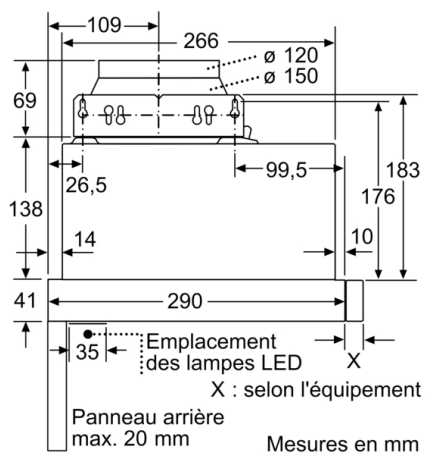

Série 4, Hotte télescopique, 60 cm, Argent métallisé DFM064A51