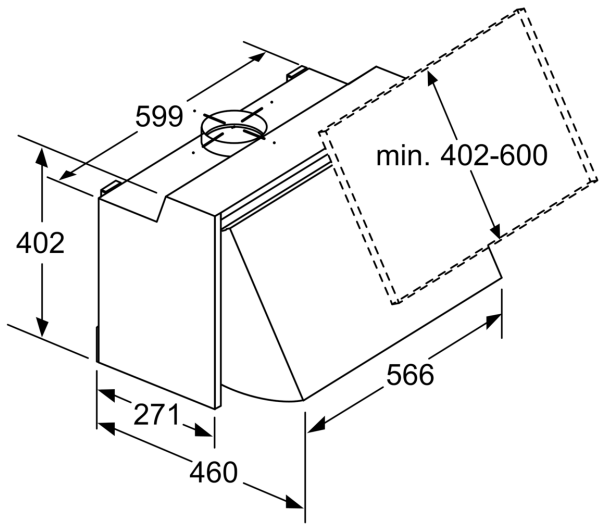

Données techniques

Typologie:	Built-in/Built-under
Longueur du cordon électrique:	150.0 cm
Ecart minimal avec la table de cuisson électrique:	500 mm
Ecart minimal avec la table de cuisson gaz:	650 mm
Poids net:	10.3 kg
Type de commandes:	Mécanique
Nombre de vitesses:	3
Débit d'aspiration max. en évacuation:	368 m ³ /h
Débit d'aspiration max. en recyclage:	272 m ³ /h
Débit d'air maximum:	368 m ³ /h
Nombre de lampes:	2
Niveau sonore:	62 dB(A) re 1 pW
Diamètre du réducteur d'évacuation d'air:	150 / 120 mm
Matériau du filtre à graisses:	Aluminium lavable
Code EAN:	4242005041091
Puissance de raccordement:	126 W
Intensité:	10 A
Tension:	220-240 V
Fréquence:	50; 60 Hz
Type de prise:	Fiche cont.terre/Gard.fil ter.
Type d'installation:	Mural

Sécurité

- Eclairage LED 2 x 3 W
- 2 filtre(s) à graisse métallique(s) lavable au lave-vaisselle

Données techniques

- Classe d'efficacité énergétique D* sur une échelle allant de A+++ à D
- Consommation énergétique moyenne : 65.7 kWh/an*
- Classe d'efficacité ventilateur : E*
- Classe d'efficacité éclairage : A*
- Classe d'efficacité filtre à graisse : C*
- Câble de raccordement 1.5 m
- Puissance de raccordement 126 W
- Intensité lumineuse : 188 lux
- Température de couleur : 2700 K

*Conformément au règlement délégué européen No 65/2014

**Série 2, Hotte escamotable, 60 cm,
Argenté
DEM63AC00**

Mesures en mm

Mesures en mm