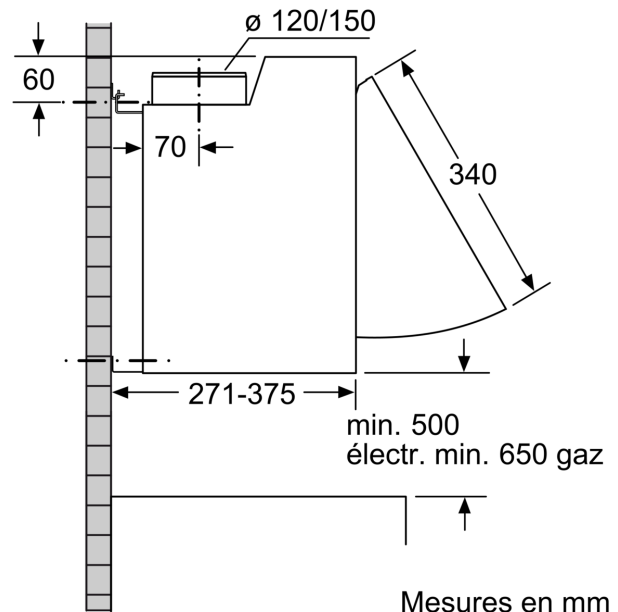

Données techniques

Typologie:	Built-in/Built-under
Longueur du cordon électrique:	150.0 cm
Ecart minimal avec la table de cuisson électrique:	500 mm
Ecart minimal avec la table de cuisson gaz:	650 mm
Poids net:	10.3 kg
Type de commandes:	Mécanique
Nombre de vitesses:	3
Débit d'aspiration max. en évacuation:	368 m ³ /h
Débit d'aspiration max. en recyclage:	272 m ³ /h
Débit d'air maximum:	368 m ³ /h
Nombre de lampes:	2
Niveau sonore:	62 dB(A) re 1 pW
Diamètre du réducteur d'évacuation d'air:	150 / 120 mm
Matériau du filtre à graisses:	Aluminium lavable
Code EAN:	4242005041091
Puissance de raccordement:	126 W
Intensité:	10 A
Tension:	220-240 V
Fréquence:	50; 60 Hz
Type de prise:	Fiche cont.terre/Gard.fil ter.
Type d'installation:	Mural

Série 2, Hotte escamotable, 60 cm, Argenté DEM63AC00

Hotte intégrée : à installer dans un meuble haut pour une intégration parfaite au sein de votre cuisine.

Brûleurs et puissance

- En mode évacuation, recyclage
- 1 moteur
- Boutons poussoirs, 3 vitesses d'aspiration
- Niveau sonore en évacuation et fonctionnement normal (min/max) : 52/62 dB
- Débit d'air max. en évacuation selon la norme DIN/EN 61591: 368 m³/h

Sécurité

- Eclairage LED 2 x 3 W
- 2 filtre(s) à graisse métallique(s) lavable au lave-vaisselle

Données techniques

- Classe d'efficacité énergétique D* sur une échelle allant de A+++ à D
- Consommation énergétique moyenne : 65.7 kWh/an*
- Classe d'efficacité ventilateur : E*
- Classe d'efficacité éclairage : A*
- Classe d'efficacité filtre à graisse : C*
- Câble de raccordement 1.5 m
- Puissance de raccordement 126 W
- Intensité lumineuse : 188 lux
- Température de couleur : 2700 K

*Conformément au règlement délégué européen No 65/2014

**Série 2, Hotte escamotable, 60 cm,
Argenté
DEM63AC00**

Mesures en mm

Mesures en mm