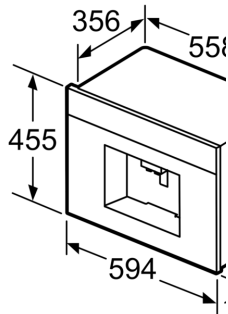

Données techniques

Type d'installation:	Encastrable
Buse de production de mousse:	non
Afficheur digital:	non
Sécurité hydraulique:	Non
Taille des portions:	Toutes tasses
Dimensions appareil H x L x P:	455 x 594 x 375 mm
Dimensions du produit emballé:	540 x 478 x 670 mm
Niche d'encastrement:	449 x 558 x 356 mm
Code EAN:	4242002858166
Intensité:	10 A
Tension:	220-240 V
Fréquence:	50/60 Hz
Type de prise:	Fiche cont.terre/Gard.fil ter.

détartré (avec temps d'immobilisation)

**Série 8, Machine à café tout automatique, Inox
CTL636ES6**

Les réservoirs d'
se retirent par l'a
Hauteur de mont
95-145 cm.

Les réservoirs d'
se retirent par l'a
Hauteur de mont
95-145 cm.