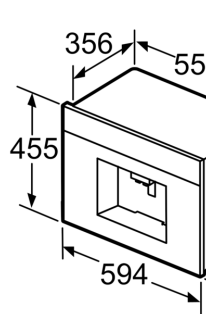

**Série 8, Machine à café tout automatique, Inox
CTL636ES6**

Les réservoirs d'
se retirent par l'a
Hauteur de mont
95-145 cm.