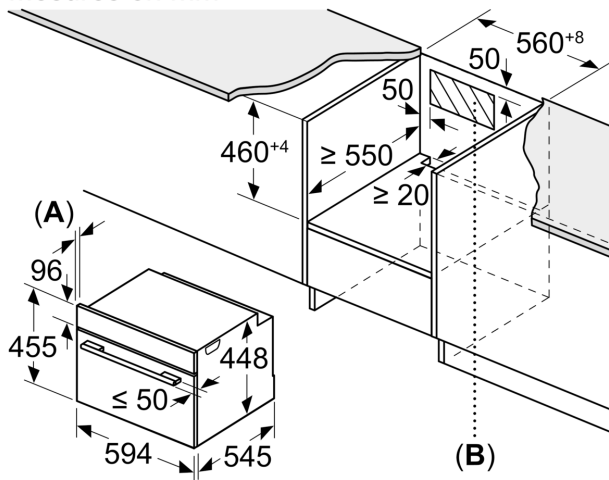

**Série 6, Four micro-ondes compact
intégrable avec fonction vapeur, 60 x
45 cm, Inox
COA565GS0**

Mesures en mm

- A: 19,5
- B: Emplacement du branchement de l'appareil 400 x 200