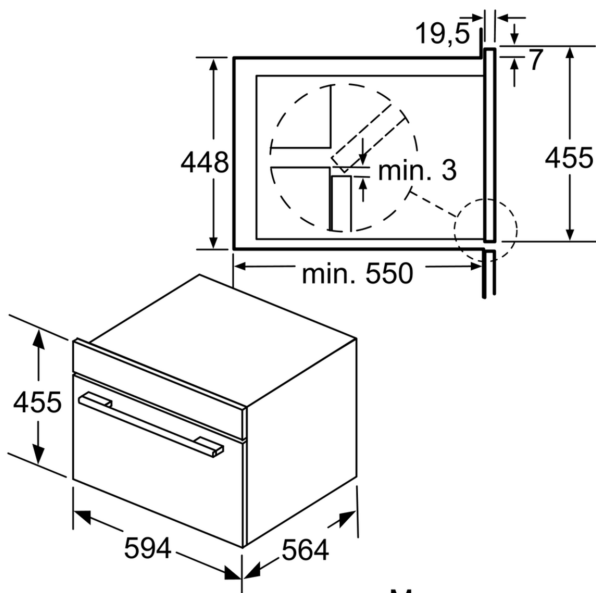

Fonction additionnelle: ..... Micro-onde  
 Type de commandes: ..... Electronique  
 Dimensions appareil H x L x P: ..... 455 x 594 x 545 mm  
 Dimensions de la cavité: ..... 236.0 x 432.0 x 350 mm  
 Longueur du cordon électrique: ..... 150.0 cm  
 Poids net: ..... 35.1 kg  
 Poids brut: ..... 38.8 kg  
 Code EAN: ..... 4242005035434  
 Puissance maximum du micro-ondes: ..... 1000 W  
 Puissance de raccordement: ..... 3100 W  
 Intensité: ..... 16 A  
 Tension: ..... 220-240 V  
 Fréquence: ..... 50 Hz  
 Type de prise: ..... Fiche cont.terre/Gard.fil ter.  
 Accessoires inclus: ..... 1 x grille, 1 x poêle en verre, 1 x Récipient de cuisson à la vapeur

### **Données techniques :**

- Câble de raccordement : 1,5 m
- Puissance totale de raccordement : 3.1 kW
- Tension nominale : 220 - 240 V

**Série 6, Four micro-ondes compact  
intégrable avec fonction vapeur, 60 x  
45 cm, Inox  
COA565GS0**

Mesures en mm

- A: 19,5
- B: Emplacement du branchement de l'appareil 400 x 200

Mesures en mm

Mesures en mm

Ventilation dans le socle  
min. 50 cm<sup>2</sup>

Mesures en mm