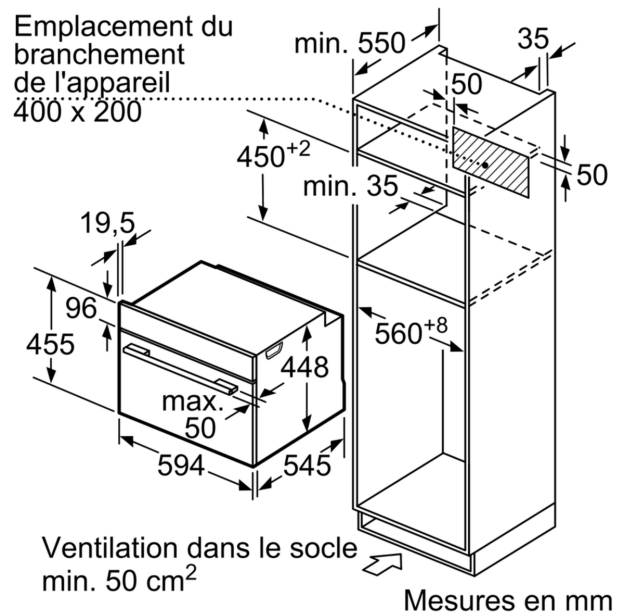

Fonction additionnelle: ..... Micro-onde  
 Type de commandes: ..... Electronique  
 Dimensions appareil H x L x P: ..... 455 x 594 x 545 mm  
 Dimensions de la cavité: ..... 236.0 x 432.0 x 350 mm  
 Longueur du cordon électrique: ..... 150.0 cm  
 Poids net: ..... 35.1 kg  
 Poids brut: ..... 38.8 kg  
 Code EAN: ..... 4242005035434  
 Puissance maximum du micro-ondes: ..... 1000 W  
 Puissance de raccordement: ..... 3100 W  
 Intensité: ..... 16 A  
 Tension: ..... 220-240 V  
 Fréquence: ..... 50 Hz  
 Type de prise: ..... Fiche cont.terre/Gard.fil ter.  
 Accessoires inclus: ..... 1 x grille, 1 x poêle en verre, 1 x Récipient de cuisson à la vapeur

### **Données techniques :**

- Câble de raccordement : 1,5 m
- Puissance totale de raccordement : 3.1 kW
- Tension nominale : 220 - 240 V

**Série 6, Four micro-ondes compact  
intégrable avec fonction vapeur, 60 x  
45 cm, Inox  
COA565GS0**

Mesures en mm

- A: 19,5
- B: Emplacement du branchement de l'appareil 400 x 200

Mesures en mm

Mesures en mm

Ventilation dans le socle  
min. 50 cm<sup>2</sup>

Mesures en mm