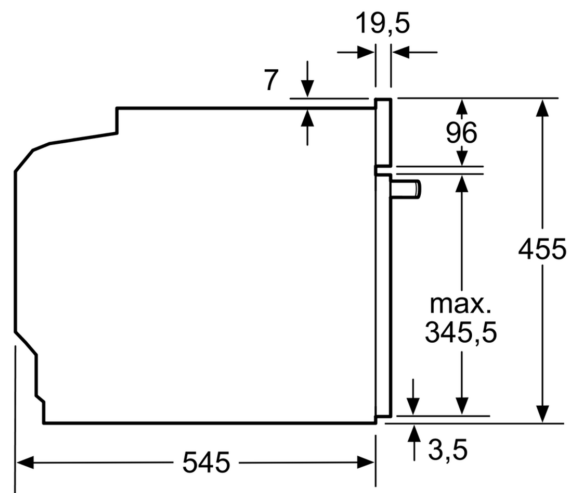

Fonction additionnelle: ..... Micro-onde  
 Type de commandes: ..... Electronique  
 Dimensions appareil H x L x P: ..... 455 x 594 x 545 mm  
 Dimensions de la cavité: ..... 236.0 x 432.0 x 350 mm  
 Longueur du cordon électrique: ..... 150.0 cm  
 Poids net: ..... 35.1 kg  
 Poids brut: ..... 38.8 kg  
 Code EAN: ..... 4242005035434  
 Puissance maximum du micro-ondes: ..... 1000 W  
 Puissance de raccordement: ..... 3100 W  
 Intensité: ..... 16 A  
 Tension: ..... 220-240 V  
 Fréquence: ..... 50 Hz  
 Type de prise: ..... Fiche cont.terre/Gard.fil ter.  
 Accessoires inclus: ..... 1 x grille, 1 x poêle en verre, 1 x Récipient de cuisson à la vapeur

### **Données techniques :**

- Câble de raccordement : 1,5 m
- Puissance totale de raccordement : 3.1 kW
- Tension nominale : 220 - 240 V

**Série 6, Four micro-ondes compact  
intégrable avec fonction vapeur, 60 x  
45 cm, Inox  
COA565GS0**

Mesures en mm

- A: 19,5
- B: Emplacement du branchement de l'appareil 400 x 200

Mesures en mm

Mesures en mm

Ventilation dans le socle  
min. 50 cm<sup>2</sup>

Mesures en mm