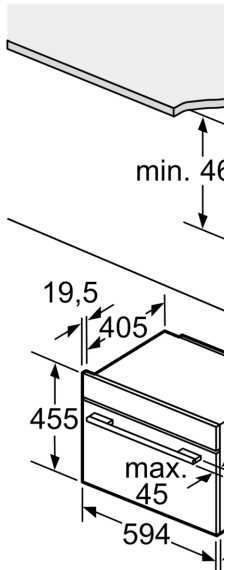

**Série 8, Four intégrable compact
avec fonction micro-ondes, 60 x 45
cm, Inox
CMG656BS1**