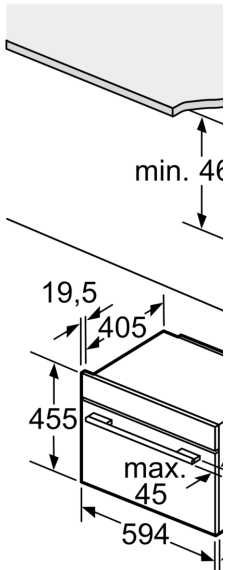

**Série 8, Four intégrable compact
avec fonction micro-ondes, 60 x 45
cm, Noir
CMG636BB1**