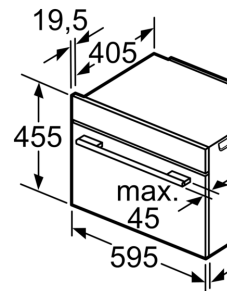

**Série 8, Four intégrable compact
avec fonction micro-ondes, 60 x 45
cm, Noir
CMG636BB1**

Montage avec u

Distance min. :
table de cuisson à i
table de cuisson à
table de cuisson élé

Si l'appareil com
table de cuisson,
de travail suivant
la sous-structure

**Type de table
de cuisson**

- Table de cuisson à induction
- table de cuisson à induction pleine surface
- table de cuisson à gaz
- table de cuisson électrique

Emplacement du
branchement de
l'appareil 320 x