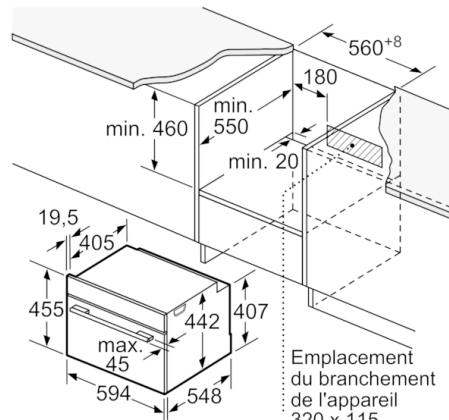

Données techniques

Couleur de la façade :	Inox
Type de construction :	Encastrable
Niche d'encastrement (mm) :	450-455 x 560-568 x 550
Dimensions du produit emballé (mm) :	520 x 650 x 710
Matériau du bandeau :	Acier inox
Matériau de la porte :	Verre
Poids net (kg) :	24,523
Certificats de conformité :	CE, VDE
Longueur du cordon électrique (cm) :	150
Code EAN :	4242002789132
Puissance de raccordement (W) :	1750
Intensité (A) :	10
Tension (V) :	220-240
Fréquence (Hz) :	60; 50
Type de prise :	Fiche cont.terre/Gard.fil ter.
Certificats de conformité :	CE, VDE

Série 8, Four vapeur, 60 x 45 cm, Inox CDG634BS1

Montage avec une table de cuisson.

Mesures en mm

Si l'appareil compact est installé sous une table de cuisson, les épaisseurs de plaque de travail suivantes (le cas échéant y compris la sous-structure) doivent être respectées.

Type de table de cuisson	épaisseur de plaque de travail min.	
	appliqué	affleurant
Table de cuisson à induction	42 mm	43 mm
table de cuisson à induction pleine surface	52 mm	53 mm
table de cuisson à gaz	32 mm	43 mm
table de cuisson électrique	32 mm	35 mm

Mesures en mm

Mesures en mm

Mesures en mm