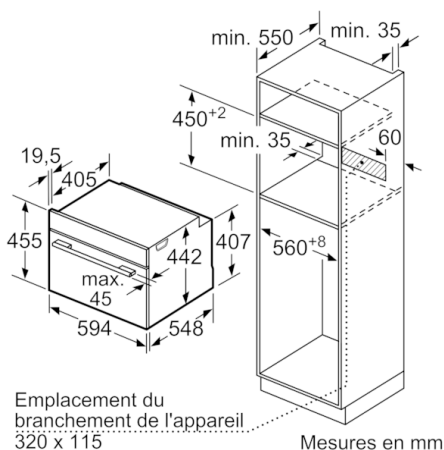

Données techniques

Couleur de la façade :	Inox
Type de construction :	Encastrable
Niche d'encastrement (mm) :	450-455 x 560-568 x 550
Dimensions du produit emballé (mm) :	520 x 650 x 710
Matériau du bandeau :	Acier inox
Matériau de la porte :	Verre
Poids net (kg) :	24,523
Certificats de conformité :	CE, VDE
Longueur du cordon électrique (cm) :	150
Code EAN :	4242002789132
Puissance de raccordement (W) :	1750
Intensité (A) :	10
Tension (V) :	220-240
Fréquence (Hz) :	60; 50
Type de prise :	Fiche cont.terre/Gard.fil ter.
Certificats de conformité :	CE, VDE

Série 8, Four vapeur, 60 x 45 cm, Inox CDG634BS1

Montage avec une table de cuisson.

Mesures en mm

Si l'appareil compact est installé sous une table de cuisson, les épaisseurs de plaque de travail suivantes (le cas échéant y compris la sous-structure) doivent être respectées.

Type de table de cuisson	épaisseur de plaque de travail min.	
	appliqué	affleurant
Table de cuisson à induction	42 mm	43 mm
table de cuisson à induction pleine surface	52 mm	53 mm
table de cuisson à gaz	32 mm	43 mm
table de cuisson électrique	32 mm	35 mm

Mesures en mm

Mesures en mm

Mesures en mm