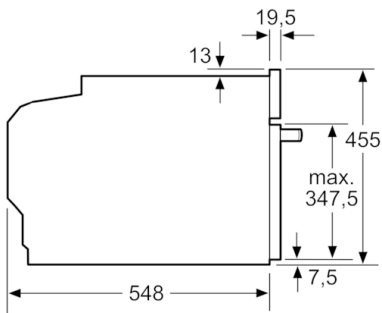

Données techniques

Couleur de la façade :	Inox
Type de construction :	Encastrable
Niche d'encastrement (mm) :	450-455 x 560-568 x 550
Dimensions du produit emballé (mm) :	520 x 650 x 710
Matériau du bandeau :	Acier inox
Matériau de la porte :	Verre
Poids net (kg) :	24,523
Certificats de conformité :	CE, VDE
Longueur du cordon électrique (cm) :	150
Code EAN :	4242002789132
Puissance de raccordement (W) :	1750
Intensité (A) :	10
Tension (V) :	220-240
Fréquence (Hz) :	60; 50
Type de prise :	Fiche cont.terre/Gard.fil ter.
Certificats de conformité :	CE, VDE

Série 8, Four vapeur, 60 x 45 cm, Inox CDG634BS1

Montage avec une table de cuisson.

Mesures en mm

Si l'appareil compact est installé sous une table de cuisson, les épaisseurs de plaque de travail suivantes (le cas échéant y compris la sous-structure) doivent être respectées.

Type de table de cuisson	épaisseur de plaque de travail min.	
	appliqué	affleurant
Table de cuisson à induction	42 mm	43 mm
table de cuisson à induction pleine surface	52 mm	53 mm
table de cuisson à gaz	32 mm	43 mm
table de cuisson électrique	32 mm	35 mm

Mesures en mm

Mesures en mm

Mesures en mm