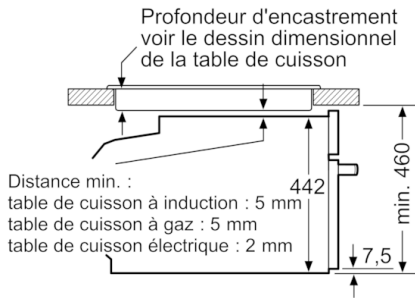

Données techniques

Couleur de la façade :	Inox
Type de construction :	Encastrable
Niche d'encastrement (mm) :	450-455 x 560-568 x 550
Dimensions du produit emballé (mm) :	520 x 650 x 710
Matériau du bandeau :	Acier inox
Matériau de la porte :	Verre
Poids net (kg) :	24,523
Certificats de conformité :	CE, VDE
Longueur du cordon électrique (cm) :	150
Code EAN :	4242002789132
Puissance de raccordement (W) :	1750
Intensité (A) :	10
Tension (V) :	220-240
Fréquence (Hz) :	60; 50
Type de prise :	Fiche cont.terre/Gard.fil ter.
Certificats de conformité :	CE, VDE

4 242002 789132

Accessoires intégrés

1 x Plat pour vapeur, perforé, taille L, 1 x Plat pour vapeur, non perforé, taille L, 1 x éponge

Série 8, Four vapeur, 60 x 45 cm, Inox CDG634BS1

Design :

- Ecran TFT couleur sensitif 2,5", avec texte clair

Type de four/Modes de cuisson

- Volume 38 l

Confort/Sécurité

- Horloge électronique
- Eclairage intérieur, commutable
- Sécurité enfants
 - Coupure automatique du four
 - Touche marche
 - Interrupteur au contact de la porte
- Réservoir d'eau 1.3 l
- Indication réservoir d'eau vide
- Câble de raccordement : 150 cm
- Puissance totale de raccordement : 1.75 kW

Série 8, Four vapeur, 60 x 45 cm, Inox CDG634BS1

Montage avec une table de cuisson.

Mesures en mm

Si l'appareil compact est installé sous une table de cuisson, les épaisseurs de plaque de travail suivantes (le cas échéant y compris la sous-structure) doivent être respectées.