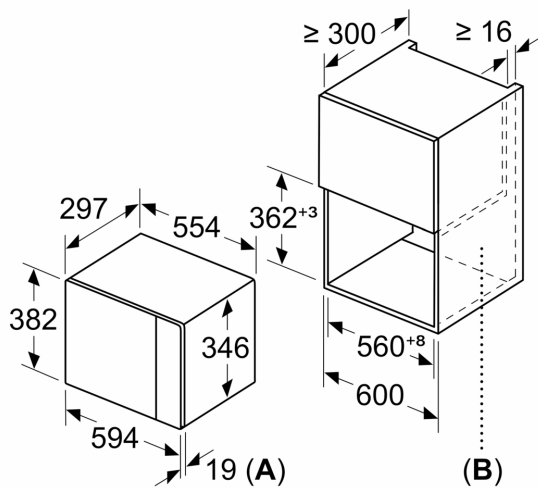

Fonction additionnelle: Micro-ondes
 Type de commandes: Electronique
 Dimensions appareil H x L x P:382x594x317 mm
 Dimensions de la cavité: 201.0 x 308.0 x 282.0 mm
 Longueur du cordon électrique: 130.0 cm
 Poids net: 13.4 kg
 Poids brut: 18.1 kg
 Code EAN: 4242005476541
 Puissance maximum du micro-ondes: 800 W
 Puissance de raccordement: 1270 W
 Intensité: 10 A
 Tension: 230-240 V
 Fréquence: 50 Hz
 Type de prise:Fiche cont.terre/Gard.fil ter.
 Accessoires inclus: 1 x Plateau tournant

Dimensions:

- Dimensions d'encastrement (HxLxP): 560 mm - 568 mm x 362 mm - 365 mm x 300 mm
- Dimensions appareil (HxLxP): 382 x 594 x 317 mm
- Veuillez vous référer aux dimensions d'encastrement indiquées dans le plan d'installation.
- Micro-ondes électronique (30 cm de profondeur) pour meuble haut 60cm, Pour installation dans une colonne

Accessoires inclus :

- Plateau tournant

Série 4, Micro-ondes intégrable, Noir BFL523MB1F

Montage en angle
micro-ondes

Mesures en mm

* 20 mm pour la façade
métallique

Mesures en mm

Mesures en mm

A : 20 mm pour la façade métallique
B : paroi arrière ouverte

Mesures en mm