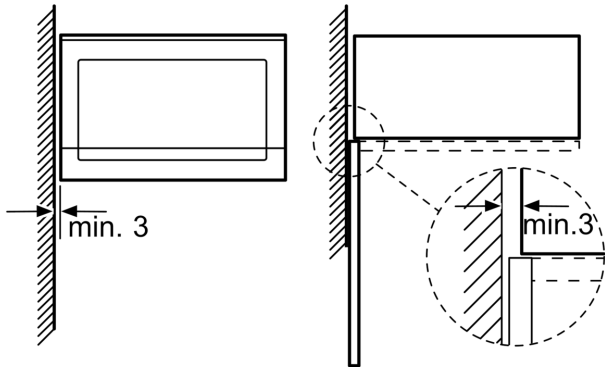

Dimensions:

- Dimensions d'encastrement (HxLxP): 560 mm - 568 mm x 362 mm - 365 mm x 300 mm
- Dimensions appareil (HxLxP): 382 x 594 x 317 mm
- Veuillez vous référer aux dimensions d'encastrement indiquées dans le plan d'installation.
- Micro-ondes électronique (30 cm de profondeur) pour meuble haut 60cm, Pour installation dans une colonne

Accessoires inclus :

- Plateau tournant

Série 4, Micro-ondes intégrable, Noir BFL523MB1F

Montage en angle
micro-ondes

Mesures en mm

* 20 mm pour la façade
métallique

Mesures en mm

Mesures en mm