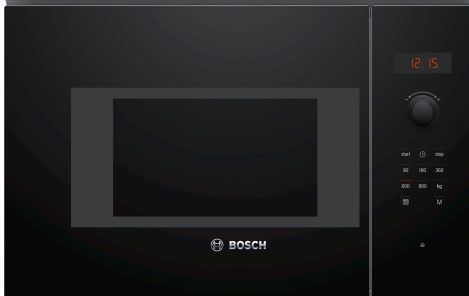

Série 4, Micro-ondes intégrable, Noir BFL523MB1F

1 x Plateau tournant

HEZ86D000 ACCESSOIRE VAPEUR POUR MICRO-ONDES

Micro-ondes encastrable permettant de décongeler, réchauffer et cuisiner

- **AutoPilot7** : 7 programmes automatiques pour des résultats de cuisson parfaits.
- **Ecran LED, affichage rouge** : facile à utiliser.
- **Boutons push-pull** : facilite le nettoyage.
- **Cavité en inox** : facile à nettoyer grâce à la surface lisse.
- **Assistance Nettoyage** : moins d'efforts à fournir grâce à la nouvelle option de nettoyage.

Fonction additionnelle: Micro-ondes
 Type de commandes: Electronique
 Dimensions appareil H x L x P:382x594x317 mm
 Dimensions de la cavité: 201.0 x 308.0 x 282.0 mm
 Longueur du cordon électrique: 130.0 cm
 Poids net: 13.4 kg
 Poids brut: 18.1 kg
 Code EAN: 4242005476541
 Puissance maximum du micro-ondes: 800 W
 Puissance de raccordement: 1270 W
 Intensité: 10 A
 Tension: 230-240 V
 Fréquence: 50 Hz
 Type de prise:Fiche cont.terre/Gard.fil ter.
 Accessoires inclus: 1 x Plateau tournant

Série 4, Micro-ondes intégrable, Noir BFL523MB1F

Micro-ondes encastrable permettant de décongeler, réchauffer et cuisiner

Caractéristiques principales :

- Volume 20 l
- 5 Puissances micro-ondes : 90 W, 180 W, 360 W, 600 W, 800 W
- Programmes : 4 décongélation et 3 en fonction micro ondes