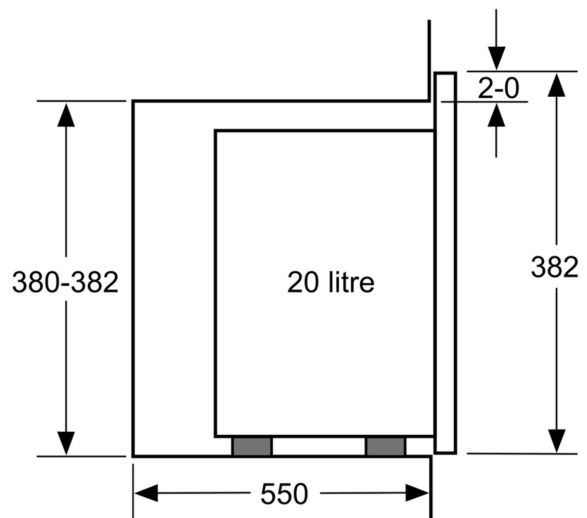

Fonction additionnelle: Micro-ondes
 Type de commandes: Electronique
 Dimensions appareil H x L x P:382x594x317 mm
 Dimensions de la cavité: 201.0 x 308.0 x 282.0 mm
 Longueur du cordon électrique: 130.0 cm
 Poids net: 13.4 kg
 Poids brut: 18.1 kg
 Code EAN: 4242005476541
 Puissance maximum du micro-ondes: 800 W
 Puissance de raccordement: 1270 W
 Intensité: 10 A
 Tension: 230-240 V
 Fréquence: 50 Hz
 Type de prise:Fiche cont.terre/Gard.fil ter.
 Accessoires inclus: 1 x Plateau tournant

Dimensions:

- Dimensions d'encastrement (HxLxP): 560 mm - 568 mm x 362 mm - 365 mm x 300 mm
- Dimensions appareil (HxLxP): 382 x 594 x 317 mm
- Veuillez vous référer aux dimensions d'encastrement indiquées dans le plan d'installation.
- Micro-ondes électronique (30 cm de profondeur) pour meuble haut 60cm, Pour installation dans une colonne

Accessoires inclus :

- Plateau tournant

Série 4, Micro-ondes intégrable, Noir BFL523MB1F

Montage en angle
micro-ondes

Mesures en mm

* 20 mm pour la façade
métallique

Mesures en mm

Mesures en mm

A : 20 mm pour la façade métallique
B : paroi arrière ouverte

Mesures en mm