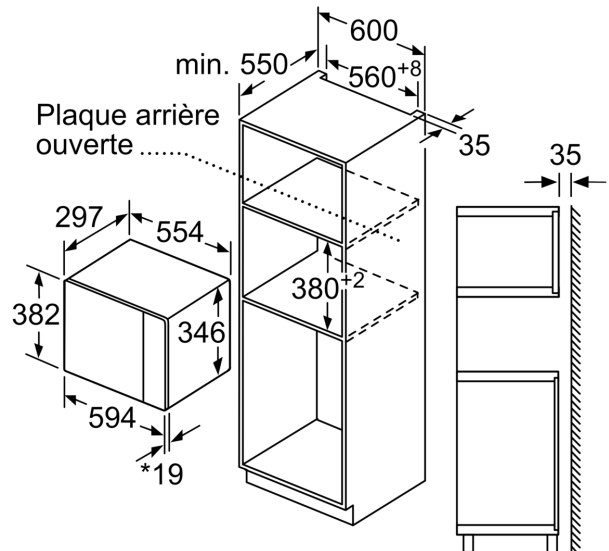

Fonction additionnelle: Micro-ondes
 Type de commandes: Electronique
 Dimensions appareil H x L x P:382x594x317 mm
 Dimensions de la cavité: 201.0 x 308.0 x 282.0 mm
 Longueur du cordon électrique: 130.0 cm
 Poids net: 13.4 kg
 Poids brut: 18.1 kg
 Code EAN: 4242005476541
 Puissance maximum du micro-ondes: 800 W
 Puissance de raccordement: 1270 W
 Intensité: 10 A
 Tension: 230-240 V
 Fréquence: 50 Hz
 Type de prise:Fiche cont.terre/Gard.fil ter.
 Accessoires inclus: 1 x Plateau tournant

Dimensions:

- Dimensions d'encastrement (HxLxP): 560 mm - 568 mm x 362 mm - 365 mm x 300 mm
- Dimensions appareil (HxLxP): 382 x 594 x 317 mm
- Veuillez vous référer aux dimensions d'encastrement indiquées dans le plan d'installation.
- Micro-ondes électronique (30 cm de profondeur) pour meuble haut 60cm, Pour installation dans une colonne

Accessoires inclus :

- Plateau tournant

Série 4, Micro-ondes intégrable, Noir BFL523MB1F

Montage en angle
micro-ondes

Mesures en mm

* 20 mm pour la façade
métallique

Mesures en mm

Mesures en mm

A : 20 mm pour la façade métallique
B : paroi arrière ouverte

Mesures en mm