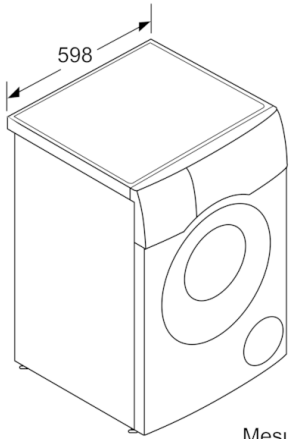

**Serie | 6, Lave-linge séchant, 10/6 kg, 1400 trs/min
WDU28540EU**

Mesures en mm