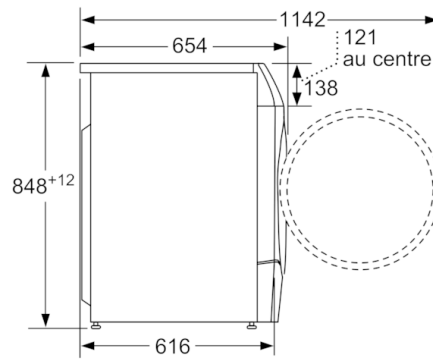

Mesures en mm