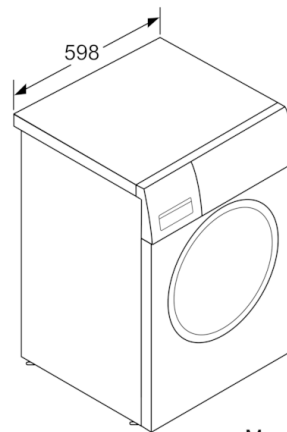

Mesures en mm