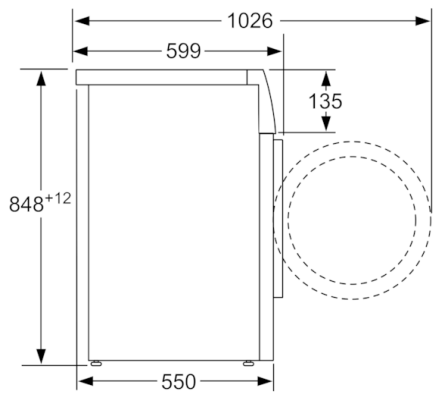

Données techniques

Pose-libre,Encastrable :	Pose libre
Hauteur sans top (mm) :	850
Dimensions du produit :	848 x 598 x 550
Hauteur sans top :	850.00
Poids net (kg) :	67.040
Puissance de raccordement (W) :	2300
Intensité (A) :	10
Tension (V) :	220-240
Fréquence (Hz) :	50
Certificats de conformité :	CE, VDE
Longueur du cordon électrique (cm) :	160
Classe d'efficacité de lavage :	A
Emplacement de la charnière de la porte :	À gauche
Roulettes :	Non
Code EAN :	4242002985855
Capacité de chargement (kg) - NOUVEAU (2010/30/EC) :	7.0
Consommation d'énergie annuelle (kWh/annum) - nouveau (2010/30/EC) :	122.00
Consommation d'électricité en mode arrêt (W) - NEW (2010/30/EC) :	0.12
Consommation d'électricité en mode laissé sur marche - NEW (2010/30/EC) :	0.58
Consommation d'eau annuelle (l/an) - nouveau (2010/30/EC) :	8800
Classe d'efficacité d'essorage :	B
Vitesse d'essorage maximum (rpm) - nouveau (2010/30/EC) :	1397
Temps de lavage moyen pour coton 40°C (charge partielle) en min - nouveau (2010/30/EC) :	225
Temps de lavage moyen pour coton 60°C (charge normale) en min - nouveau (2010/30/EC) :	225
Temps de lavage moyen pour coton 60°C (charge partielle) en min - nouveau (2010/30/EC) :	225
Niveau sonore au lavage dB(A) re 1 pW :	51
Niveau sonore à l'essorage dB(A) re 1 pW :	76
Type de construction :	Pose libre

Informations techniques

- Possibilité d'installation sous le plan de travail sur des meubles d'une hauteur de 85 cm ou plus
- Dimensions (H x L x P):84.8 cm x 59.8 cm x 55.0 cm

**Serie | 6, Lave-linge, chargement frontal, 7
kg, 1400 trs/min
WAT28411**

Mesures en mm

Mesures en mm