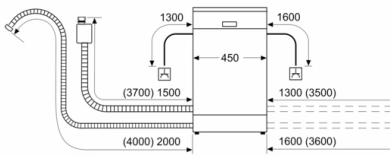

Commande et affichage

- EmotionLight
- Affichage du temps restant
- Affichage indiquant la fin du programme
- Couleurs des indicateurs: rouge
- Programmation du départ différé: 1 à 24h
- Témoin électronique du niveau de sel
- Témoin électronique du produit de rinçage

Sécurité

- AquaStop: garantie Bosch en cas de dégât des eaux - pour toute la durée de vie de l'appareil*
- Sécurité enfants: fonction cle

Informations techniques

- Dimensions (H x L x P): 84.5 x 45 x 60 cm
- Les informations se rapportent au programme Eco 50°C. Ce programme est indiqué pour le lavage de la vaisselle normalement sale. Il consomme particulièrement peu d'eau et d'électricité.

**Serie | 6, Lave-vaisselle pose libre, 45 cm,
Blanc
SPS66PW00E**

mesures en mm

⏏ prise
() valeurs avec kit prolongateur