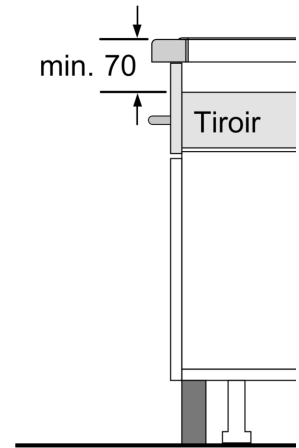

① Prévoir une fente d'aération.