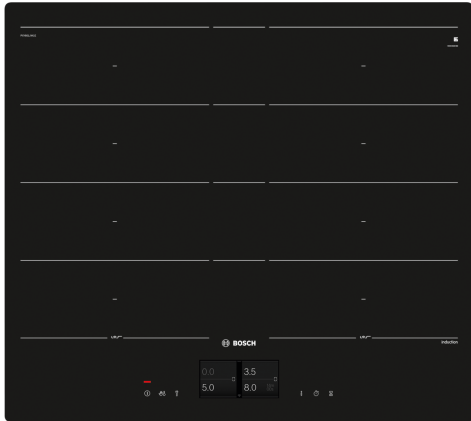

Série 8, Table de cuisson à induction, 60 cm, Noir, à fleur de plan PXY601JW1E

Données techniques

Nom commercial de la Gamme: Foyer en vitrocéramique
Pose-libre,Encastrable:Encastrable
Type énergie: Electrique
Combien de foyers peuvent-ils être utilisés simultanément?: 4
Largeur:572 mm
Dimensions du produit: 56 x 572 x 512 mm
Dimensions du produit emballé: 126 x 753 x 597 mm
Poids net: 13.7 kg
Poids brut: 16.0 kg
Témoin de chaleur résiduelle: Indépendant
Emplacement du bandeau de commande: Devant de la table
Couleur de la surface: Noir
Longueur du cordon électrique: 110.0 cm
Code EAN: 4242002949123
Tension: 220-240 V
Fréquence: 60; 50 Hz

4 242002 949123

Accessoires en option

HEZ390011 BRAISIERE EN INOX, HEZ390012 Ustensile de cuisine vapeur, HEZ390090 WOK, HEZ390210 POELE 14,5 CM, HEZ390220 POELE 19 CM, HEZ390230 POELE 22 CM, HEZ390250 POELE 28 CM POUR TABLE SENSOR, HEZ39050 :, HEZ390512 PLAT TEPPAN YAKI, HEZ390522 GRIL FONTE 40X20 CM, HEZ9ES100 CAFETIERE ESPRESSO, HEZ9FE280 POELE EN FONTE 28 CM, HEZ9FF010 PLAT A ROTIR POUR TABLE INDUCTION, HEZ9FF030 Set de poêles Flex, 3 pièces, HEZ9FF040 Set de poêles Flex, 4 pièces, HEZ9SE040 BATTERIE CUISINE 4 PCS, HEZ9SE060 BATTERIE CUISINE 6 PCS, HEZ9TY010 Teppan Yaki, HZ390011 Bräter aus Edelstahl, induktionsgeeignet

**Série 8, Table de cuisson à induction,
60 cm, Noir, à fleur de plan
PXY601JW1E**

- * Distance minimale entre la découpe de plaque et le mur
- ** Profondeur d'encastrement
- *** Avec four installé en dessous min. 30, éventuellement plus ; voir les spécifications du four