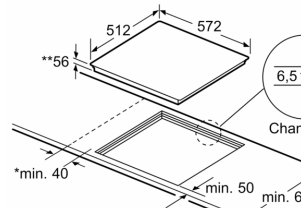

Série 8, Table de cuisson à induction, 60 cm, Noir, à fleur de plan PXY601JW1E

Données techniques

Nom commercial de la Gamme: Foyer en vitrocéramique
Pose-libre,Encastrable:Encastrable
Type énergie: Electrique
Combien de foyers peuvent-ils être utilisés simultanément?: 4
Largeur:572 mm
Dimensions du produit: 56 x 572 x 512 mm
Dimensions du produit emballé: 126 x 753 x 597 mm
Poids net: 13.7 kg
Poids brut: 16.0 kg
Témoin de chaleur résiduelle: Indépendant
Emplacement du bandeau de commande: Devant de la table
Couleur de la surface: Noir
Longueur du cordon électrique: 110.0 cm
Code EAN: 4242002949123
Tension: 220-240 V
Fréquence: 60; 50 Hz

**Série 8, Table de cuisson à induction,
60 cm, Noir, à fleur de plan
PXY601JW1E**

- * Distance minimale entre la découpe de plaque et le mur
- ** Profondeur d'encastrement
- *** Avec four installé en dessous min. 30, éventuellement plus ; voir les spécifications du four