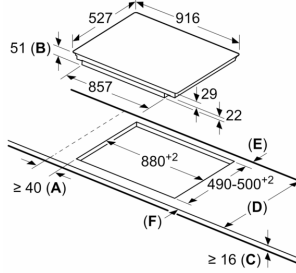

### Données techniques

Nom commercial de la Gamme: ..... Foyer en vitrocéramique  
Pose-libre,Encastrable: .....Encastrable  
Type énergie: ..... Electrique  
Combien de foyers peuvent-ils être utilisés simultanément?: ..... 5  
Taille de la niche d'encastrement: ..... 51 x 880-880 x 490-500 mm  
Largeur: .....916 mm  
Dimensions du produit: ..... 51 x 916 x 527 mm  
Dimensions du produit emballé: ..... 126 x 1073 x 603 mm  
Poids net: ..... 20.0 kg  
Poids brut: ..... 23.8 kg  
Témoin de chaleur résiduelle: ..... Indépendant  
Emplacement du bandeau de commande: .....Devant de la table  
Matériau de base de la surface: ..... Vitrocéramique  
Couleur de la surface: .....Noir, Alu., brossé  
Longueur du cordon électrique: ..... 110.0 cm  
Code EAN: ..... 4242002849300  
Tension: ..... 220-240 V  
Fréquence: ..... 60; 50 Hz

**Série 8, Table de cuisson à induction,  
90 cm, Noir, avec cadre  
PXV975DC1E**

Mesures en mm

① Prévoir une fente d'aération.