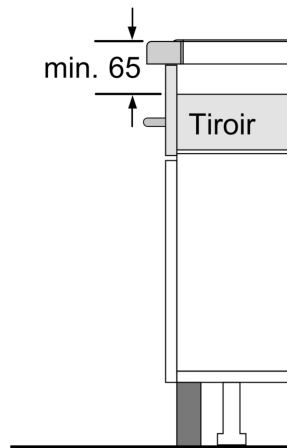

### Accessoires en option

HEZ32WA00 SONDE A VIANDE SANS FIL, HEZ390011 BRAISIERE EN INOX, HEZ390012 Ustensile de cuisine vapeur, HEZ390090 WOK, HEZ390210 POELE 14,5 CM, HEZ390220 POELE 19 CM, HEZ390230 POELE 22 CM, HEZ390512 PLAT TEPPAN YAKI, HEZ390522 GRIL FONTE 40X20 CM, HEZ394301 BARRETTES DE JONCTION, HEZ9ES100 CAFETIERE ESPRESSO, HEZ9FE280 POELE EN FONTE 28 CM, HEZ9FF010 PLAT A ROTIR POUR TABLE INDUCTION, HEZ9FF030 Set de poêles Flex, 3 pièces, HEZ9FF040 Set de poêles Flex, 4 pièces, HEZ9SE040 BATTERIE CUISINE 4 PCS, HEZ9SE060 BATTERIE CUISINE 6 PCS, HEZ9TY010 Teppan Yaki, HZ390011 Bräter aus Edelstahl, induktionsgeeignet

### Données techniques

Nom commercial de la Gamme: ..... Foyer en vitrocéramique  
Pose-libre,Encastrable: .....Encastrable  
Type énergie: ..... Electrique  
Combien de foyers peuvent-ils être utilisés simultanément?: ..... 5  
Taille de la niche d'encastrement: ..... 51 x 880-880 x 490-500 mm  
Largeur: .....916 mm  
Dimensions du produit: ..... 51 x 916 x 527 mm  
Dimensions du produit emballé: ..... 126 x 1073 x 603 mm  
Poids net: ..... 20.0 kg  
Poids brut: ..... 23.8 kg  
Témoin de chaleur résiduelle: ..... Indépendant  
Emplacement du bandeau de commande: .....Devant de la table  
Matériau de base de la surface: ..... Vitrocéramique  
Couleur de la surface: .....Noir, Alu., brossé  
Longueur du cordon électrique: ..... 110.0 cm  
Code EAN: ..... 4242002849300  
Tension: ..... 220-240 V  
Fréquence: ..... 60; 50 Hz

**Série 8, Table de cuisson à induction,  
90 cm, Noir, avec cadre  
PXV975DC1E**

Mesures en mm

① Prévoir une fente d'aération.