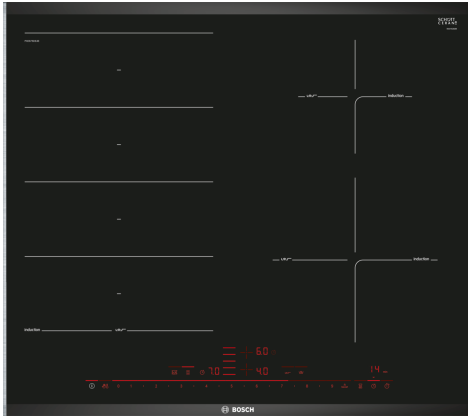

**Série 8, Table de cuisson à induction,
60 cm, Noir, avec cadre
PXE675DE4E**

Foyer FlexInduction : placez soit plusieurs casseroles, soit un grand plat sur la zone de cuisson flexible.

Données techniques

Nom commercial de la Gamme: Foyer en vitrocéramique
 Pose-libre,Encastrable:Encastrable
 Type énergie: Electrique
 Combien de foyers peuvent-ils être utilisés simultanément?: 4
 Taille de la niche d'encastrement:51 x 560-560 x 490-500 mm
 Largeur:606 mm
 Dimensions du produit:51 x 606 x 527 mm
 Dimensions du produit emballé: 126 x 753 x 603 mm
 Poids net: 12.4 kg
 Poids brut: 14.7 kg
 Témoin de chaleur résiduelle: Indépendant
 Emplacement du bandeau de commande: Devant de la table
 Matériau de base de la surface: Vitrocéramique
 Couleur de la surface:Noir, Alu., brossé
 Longueur du cordon électrique: 110.0 cm
 Code EAN: 4242002939278
 Tension: 220-240 V
 Fréquence: 60; 50 Hz

Série 8, Table de cuisson à induction, 60 cm, Noir, avec cadre PXE675DE4E

Foyer FlexInduction : placez soit plusieurs casseroles, soit un grand plat sur la zone de cuisson flexible.

- 60 cm: espace pour 4 casseroles ou poêles.