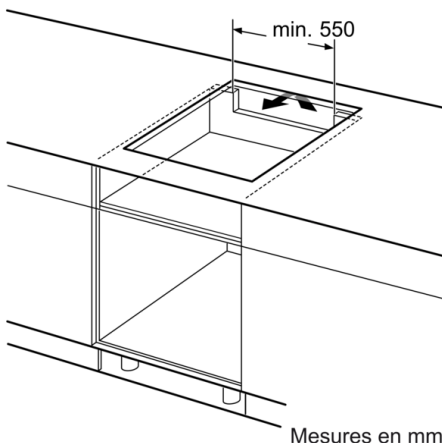

Données techniques

Nom commercial de la Gamme :	Foyer en vitrocéramique
Type de construction :	Encastrable
Type d'énergie :	Électricité
Combien de foyers peuvent-ils être utilisés simultanément ? :	4
Taille de la niche d'encastrement (mm) :	51 x 560-560 x 490-500
Largeur (mm) :	606
Dimensions du produit (mm) :	51 x 606 x 527
Dimensions du produit emballé (mm) :	126 x 753 x 603
Poids net (kg) :	12.651
Poids brut (kg) :	13.9
Témoin de chaleur résiduelle :	Indépendant
Emplacement du bandeau de commande :	Devant de la table
Matériau de base de la surface :	Vitrocéramique
Couleur de la surface :	Noir
Certificats de conformité :	AENOR, CE
Longueur du cordon électrique (cm) :	110
Code EAN :	4242005097296
Puissance maximum de raccordement électrique (W) :	7400
Tension (V) :	220-240
Fréquence (Hz) :	50; 60

Design

- Profilé confort

Commande

- TouchControl +/- (EasyTouch)
- 17 niveaux de puissance
- Affichage digital TopControl

Dimensions des zones de cuisson:

- Zones de cuisson : 1 x Ø 380 mm x 240 mm, 3.3 kW (powerBoost 3.7 kW) ou 2 x Ø 190 mm, 2.2 kW (powerBoost 3.7 kW); 1 x Ø 145 mm, 1.4 kW (powerBoost 2.2 kW); 1 x Ø 210 mm, 2.2 kW (powerBoost 3.7 kW)
- FlexInductions-Zones

Vitesse

- Fonction PowerBoost pour toutes les zones de cuisson

Informations techniques

- Câble de connexion inclus
- Puissance conn.: 7.4 kW

**Serie | 4, Table de cuisson à induction, 60 cm, Commandes tactiles pour table de cuisson
PXE675BB1E**

① Prévoir une fente d'aération.

Mesures en mm

① Prévoir une fente d'aération

Mesures en mm

Mesures en mm