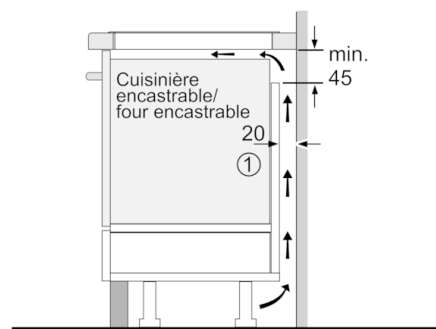

Données techniques

Nom commercial de la Gamme :	Foyer en vitrocéramique
Type de construction :	Encastrable
Type d'énergie :	Électricité
Combien de foyers peuvent-ils être utilisés simultanément ? :	4
Taille de la niche d'encastrement (mm) :	51 x 560-560 x 490-500
Largeur (mm) :	606
Dimensions du produit (mm) :	51 x 606 x 527
Dimensions du produit emballé (mm) :	126 x 753 x 603
Poids net (kg) :	12.651
Poids brut (kg) :	13.9
Témoin de chaleur résiduelle :	Indépendant
Emplacement du bandeau de commande :	Devant de la table
Matériau de base de la surface :	Vitrocéramique
Couleur de la surface :	Noir
Certificats de conformité :	AENOR, CE
Longueur du cordon électrique (cm) :	110
Code EAN :	4242005097296
Puissance maximum de raccordement électrique (W) :	7400
Tension (V) :	220-240
Fréquence (Hz) :	50; 60

Design

- Profilé confort

Commande

- TouchControl +/- (EasyTouch)
- 17 niveaux de puissance
- Affichage digital TopControl

Dimensions des zones de cuisson:

- Zones de cuisson : 1 x Ø 380 mm x 240 mm, 3.3 kW (powerBoost 3.7 kW) ou 2 x Ø 190 mm, 2.2 kW (powerBoost 3.7 kW); 1 x Ø 145 mm, 1.4 kW (powerBoost 2.2 kW); 1 x Ø 210 mm, 2.2 kW (powerBoost 3.7 kW)
- FlexInductions-Zones

Vitesse

- Fonction PowerBoost pour toutes les zones de cuisson

Informations techniques

- Câble de connexion inclus
- Puissance conn.: 7.4 kW

**Serie | 4, Table de cuisson à induction, 60 cm, Commandes tactiles pour table de cuisson
PXE675BB1E**

① Prévoir une fente d'aération.

Mesures en mm

① Prévoir une fente d'aération

Mesures en mm

Mesures en mm