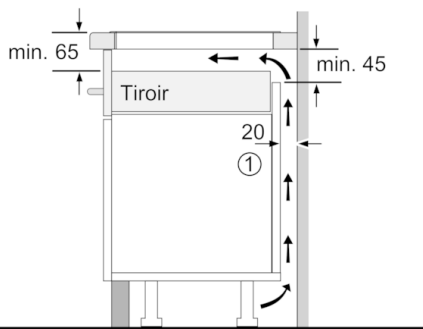

Données techniques

Nom commercial de la Gamme :	Foyer en vitrocéramique
Type de construction :	Encastrable
Type d'énergie :	Électricité
Combien de foyers peuvent-ils être utilisés simultanément ? :	4
Taille de la niche d'encastrement (mm) :	51 x 560-560 x 490-500
Largeur (mm) :	606
Dimensions du produit (mm) :	51 x 606 x 527
Dimensions du produit emballé (mm) :	126 x 753 x 603
Poids net (kg) :	12.651
Poids brut (kg) :	13.9
Témoin de chaleur résiduelle :	Indépendant
Emplacement du bandeau de commande :	Devant de la table
Matériau de base de la surface :	Vitrocéramique
Couleur de la surface :	Noir
Certificats de conformité :	AENOR, CE
Longueur du cordon électrique (cm) :	110
Code EAN :	4242005097296
Puissance maximum de raccordement électrique (W) :	7400
Tension (V) :	220-240
Fréquence (Hz) :	50; 60

Design

- Profilé confort

Commande

- TouchControl +/- (EasyTouch)
- 17 niveaux de puissance
- Affichage digital TopControl

Dimensions des zones de cuisson:

- Zones de cuisson : 1 x Ø 380 mm x 240 mm, 3.3 kW (powerBoost 3.7 kW) ou 2 x Ø 190 mm, 2.2 kW (powerBoost 3.7 kW); 1 x Ø 145 mm, 1.4 kW (powerBoost 2.2 kW); 1 x Ø 210 mm, 2.2 kW (powerBoost 3.7 kW)
- FlexInductions-Zones

Vitesse

- Fonction PowerBoost pour toutes les zones de cuisson

Informations techniques

- Câble de connexion inclus
- Puissance conn.: 7.4 kW

**Serie | 4, Table de cuisson à induction, 60 cm, Commandes tactiles pour table de cuisson
PXE675BB1E**