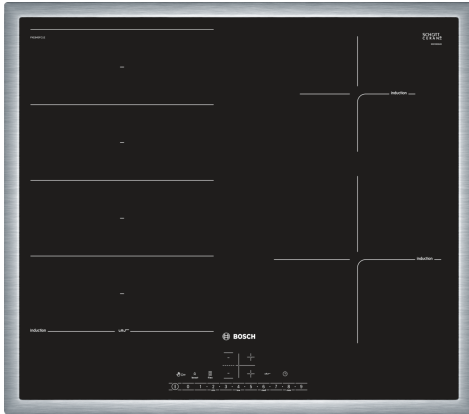

**Série 6, Table de cuisson à induction,
60 cm, Noir, avec cadre
PXE645FC1E**

**La table de cuisson à induction avec sonde
de cuisson et sensor Plus pour mode
grillades et poêlées : obtenez des
résultats sans faille grâce à une régulation
automatique de la température**

Données techniques

Nom commercial de la Gamme: Foyer en vitrocéramique
Pose-libre,Encastrable:Encastrable
Type énergie: Electrique
Combien de foyers peuvent-ils être utilisés simultanément?: 4
Taille de la niche d'encastrement:55 x 560-560 x 490-500 mm
Largeur:583 mm
Dimensions du produit:55 x 583 x 513 mm
Dimensions du produit emballé: 126 x 753 x 603 mm
Poids net: 13.1 kg
Poids brut: 15.3 kg
Témoin de chaleur résiduelle: Indépendant
Emplacement du bandeau de commande: Devant de la table
Matériau de base de la surface: Vitrocéramique
Couleur de la surface: Noir, Acier inox
Couleur du cadre: Acier inox
Longueur du cordon électrique: 110.0 cm
Code EAN: 4242002870960
Tension: 220-240 V
Fréquence: 50; 60 Hz

Série 6, Table de cuisson à induction, 60 cm, Noir, avec cadre PXE645FC1E

La table de cuisson à induction avec sonde de cuisson et sensor Plus pour mode grillades et poêlées : obtenez des résultats sans faille grâce à une régulation automatique de la température

Design

- Cadre circulaire

Commande

- DirectSelect
- 17 niveaux de puissance
- Affichage digital TopControl

Dimensions des zones de cuisson:

- Zones de cuisson : 1 x Ø 380 mm x 230 mm, 3.3 kW (powerBoost 3.7 kW) ou 2 x Ø 190 mm, 2.2 kW (powerBoost 3.7 kW); 1 x Ø 145 mm, 1.4 kW (powerBoost 2.2 kW); 1 x Ø 210 mm, 2.2 kW (powerBoost 3.7 kW)
- FlexInductions-Zones