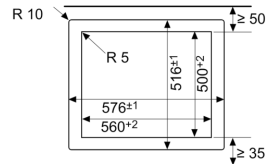

### Données techniques

Nom commercial de la Gamme: ..... Foyer en vitrocéramique  
Pose-libre,Encastrable: .....Encastrable  
Type énergie: ..... Electrique  
Combien de foyers peuvent-ils être utilisés simultanément ? : ..... 4  
Largeur: .....572 mm  
Dimensions du produit: ..... 51 x 572 x 512 mm  
Dimensions du produit emballé: ..... 100 x 750 x 590 mm  
Poids net: ..... 7.8 kg  
Poids brut: ..... 8.6 kg  
Témoin de chaleur résiduelle: ..... Indépendant  
Emplacement du bandeau de commande: .....Devant de la table  
Matériau de base de la surface: ..... Vitrocéramique  
Couleur de la surface: ..... Noir  
Code EAN: ..... 4242002840659  
Tension: ..... 400 V  
Fréquence: ..... 50 Hz

## Série 8, Table de cuisson électrique, 60 cm, Noir, à fleur de plan PKN601DP1C

Mesures en mm

- A** : distance minimale entre la découpe de plaque et le mur.  
**B** : profondeur d'encastrement  
**C** : avec four encastré en dessous min. 30, éventuellement plus ; voir l'espace requis pour le four.  
**D** : max. 1 chanfrein  
**E** : 6,5 <sup>+0,5</sup>