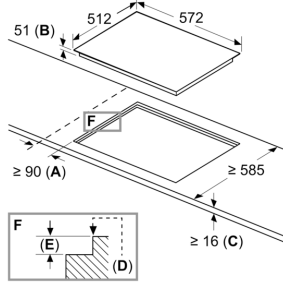

### Données techniques

Nom commercial de la Gamme: ..... Foyer en vitrocéramique  
Pose-libre,Encastrable: .....Encastrable  
Type énergie: ..... Electrique  
Combien de foyers peuvent-ils être utilisés simultanément ? : ..... 4  
Largeur: .....572 mm  
Dimensions du produit: ..... 51 x 572 x 512 mm  
Dimensions du produit emballé: ..... 100 x 750 x 590 mm  
Poids net: ..... 7.8 kg  
Poids brut: ..... 8.6 kg  
Témoin de chaleur résiduelle: ..... Indépendant  
Emplacement du bandeau de commande: .....Devant de la table  
Matériau de base de la surface: ..... Vitrocéramique  
Couleur de la surface: ..... Noir  
Code EAN: ..... 4242002840659  
Tension: ..... 400 V  
Fréquence: ..... 50 Hz

## Série 8, Table de cuisson électrique, 60 cm, Noir, à fleur de plan PKN601DP1C

Mesures en mm

- A** : distance minimale entre la découpe de plaque et le mur.  
**B** : profondeur d'encastrement  
**C** : avec four encastré en dessous min. 30, éventuellement plus ; voir l'espace requis pour le four.  
**D** : max. 1 chanfrein  
**E** : 6,5 <sup>+0,5</sup>