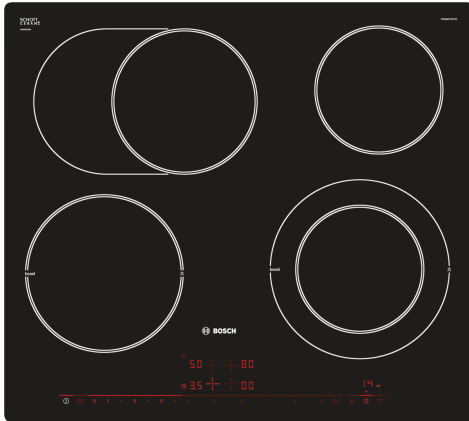

## Série 8, Table de cuisson électrique, 60 cm, Noir, à fleur de plan PKN601DP1C

- **DirectSelect Premium** : interface tactile large et intuitive.

### Données techniques

Nom commercial de la Gamme: ..... Foyer en vitrocéramique  
Pose-libre,Encastrable: .....Encastrable  
Type énergie: ..... Electrique  
Combien de foyers peuvent-ils être utilisés simultanément ? : ..... 4  
Largeur: .....572 mm  
Dimensions du produit: ..... 51 x 572 x 512 mm  
Dimensions du produit emballé: ..... 100 x 750 x 590 mm  
Poids net: ..... 7.8 kg  
Poids brut: ..... 8.6 kg  
Témoin de chaleur résiduelle: ..... Indépendant  
Emplacement du bandeau de commande: .....Devant de la table  
Matériau de base de la surface: ..... Vitrocéramique  
Couleur de la surface: ..... Noir  
Code EAN: ..... 4242002840659  
Tension: ..... 400 V  
Fréquence: ..... 50 Hz

## Série 8, Table de cuisson électrique, 60 cm, Noir, à fleur de plan PKN601DP1C

Mesures en mm

- A** : distance minimale entre la découpe de plaque et le mur.  
**B** : profondeur d'encastrement  
**C** : avec four encastré en dessous min. 30, éventuellement plus ; voir l'espace requis pour le four.  
**D** : max. 1 chanfrein  
**E** : 6,5 <sup>+0,5</sup>