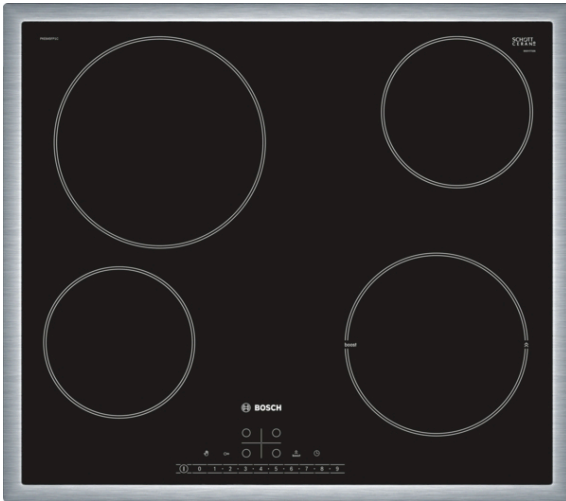

**Série 6, Table de cuisson électrique,
60 cm, avec cadre
PKE645FP1C**

- **DirectSelect** : accès direct à la zone de cuisson désirée, aux puissances et autres fonctions additionnelles.

Données techniques

Nom commercial de la Gamme : Foyer en vitrocéramique

Type de construction : Encastrable

Type d'énergie : Électricité

Combien de foyers peuvent-ils être utilisés simultanément ? : 4

Taille de la niche d'encastrement : 48 x 560-560 x 490-500 mm

Largeur : 583 mm

Dimensions du produit : 48 x 583 x 513 mm

Dimensions du produit emballé : 100 x 750 x 590 mm

Poids net : 7.4 kg

Poids brut : 8.2 kg

Témoin de chaleur résiduelle : Indépendant

Emplacement du bandeau de commande : Devant de la table

Matériau de base de la surface : Vitrocéramique

Couleur de la surface : Acier inox, Noir

Couleur du cadre : Acier inox

Code EAN : 4242002940281

Puissance maximum de raccordement électrique : 6900 W

Tension : 400 V