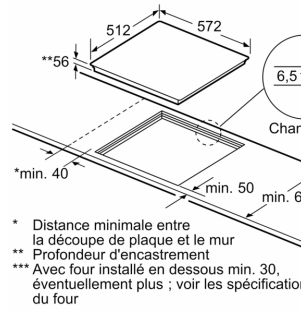

Données techniques

Nom commercial de la Gamme: Foyer en vitrocéramique
 Pose-libre,Encastrable:Encastrable
 Type énergie: Electrique
 Combien de foyers peuvent-ils être utilisés simultanément?: 4
 Largeur:572 mm
 Dimensions du produit: 56 x 572 x 512 mm
 Dimensions du produit emballé: 126 x 753 x 608 mm
 Poids net: 11.0 kg
 Poids brut: 13.3 kg
 Témoin de chaleur résiduelle: Indépendant
 Emplacement du bandeau de commande: Devant de la table
 Matériau de base de la surface: Vitrocéramique
 Couleur de la surface: Noir
 Longueur du cordon électrique: 110.0 cm
 Code EAN: 4242005121724
 Tension: 220-240 V
 Fréquence: 50; 60 Hz

**Série 4, Table de cuisson à induction,
60 cm, Noir, à fleur de plan
PIE601BB5E**

① Prévoir une fente d'aération

① Prévoir une fente d'aération.