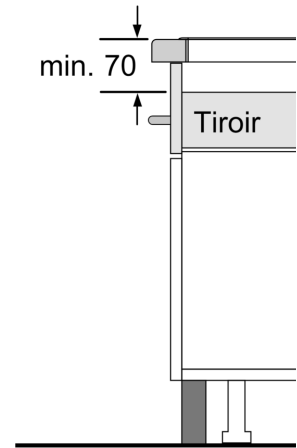

Données techniques

Nom commercial de la Gamme: Foyer en vitrocéramique
 Pose-libre,Encastrable:Encastrable
 Type énergie: Electrique
 Combien de foyers peuvent-ils être utilisés simultanément?: 4
 Largeur:572 mm
 Dimensions du produit: 56 x 572 x 512 mm
 Dimensions du produit emballé: 126 x 753 x 608 mm
 Poids net: 11.0 kg
 Poids brut: 13.3 kg
 Témoin de chaleur résiduelle: Indépendant
 Emplacement du bandeau de commande: Devant de la table
 Matériau de base de la surface: Vitrocéramique
 Couleur de la surface: Noir
 Longueur du cordon électrique: 110.0 cm
 Code EAN: 4242005121724
 Tension: 220-240 V
 Fréquence: 50; 60 Hz

Accessoires en option

HEZ390090	WOK
HEZ9ES100	CAFETIERE ESPRESSO
HEZ9FE280	POELE EN FONTE 28 CM
HEZ9SE030	Set de 2 casseroles et 1 poêle à frire
HEZ9SE040	BATTERIE CUISINE 4 PCS
HEZ9SE060	BATTERIE CUISINE 6 PCS

**Série 4, Table de cuisson à induction,
60 cm, Noir, à fleur de plan
PIE601BB5E**

① Prévoir une fente d'aération

① Prévoir une fente d'aération.